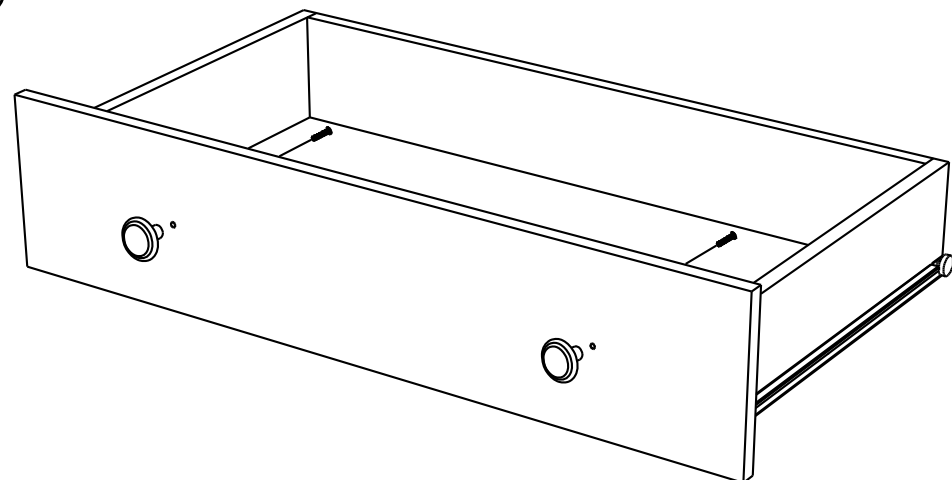

!Внимание! Максимальная нагрузка на ящик составляет 12 кг.

!Remember! Total weight of goods in the drawer shouldn't be over 12 kg.

1

12

2

13

10

3