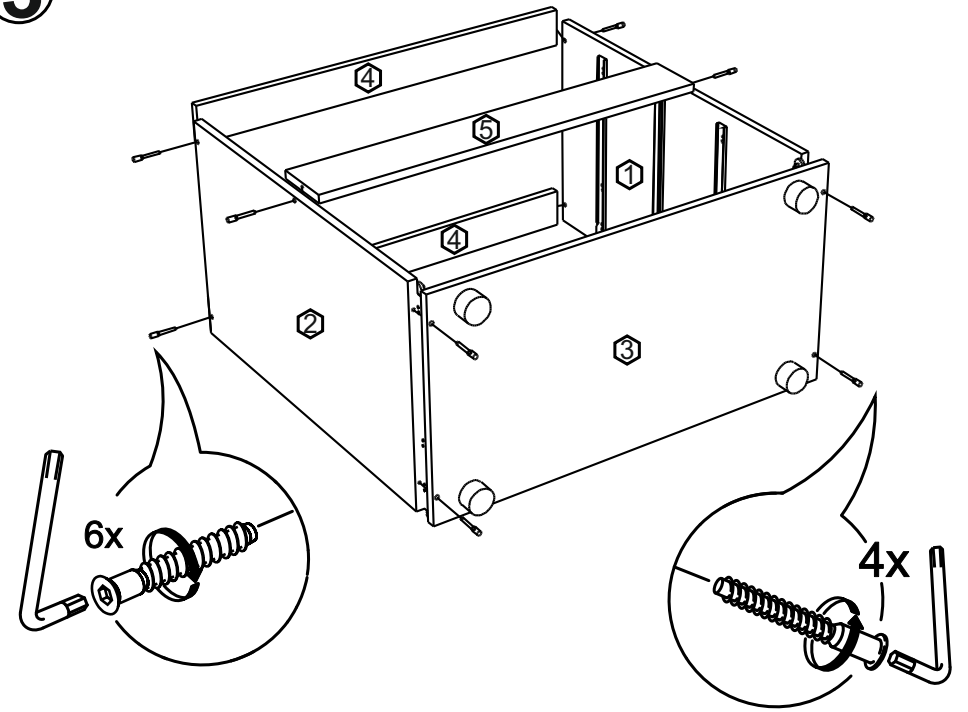

!Внимание! Максимальная нагрузка на ящик составляет 12 кг.

!Remember! Total weight of goods in the drawer shouldn't be over 12 kg.

1

12

2

13

10

3