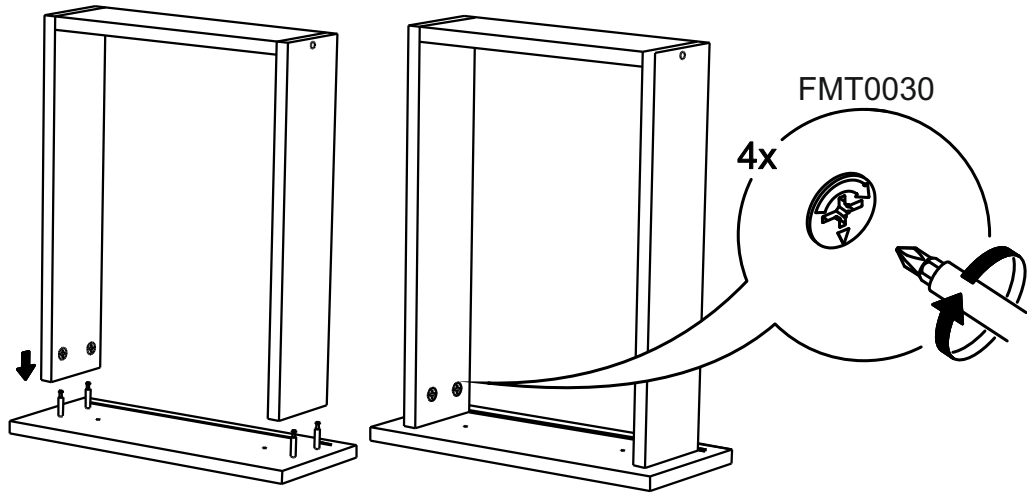

!Внимание! Максимальная нагрузка на ящик составляет 12 кг.

!Remember! Total weight of goods in the drawer shouldn't be over 12 kg.

1

12

2

13

10

3