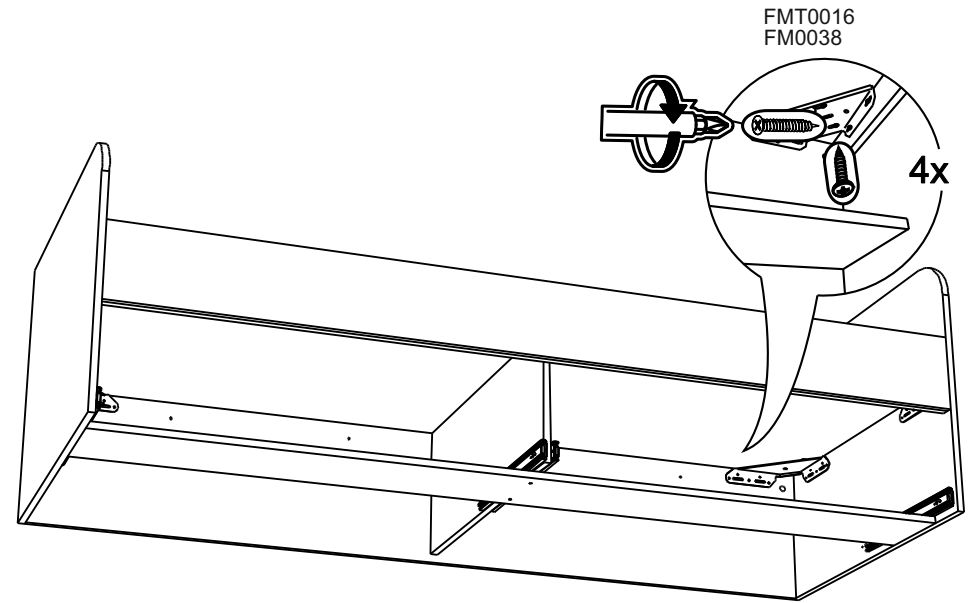

!Внимание! Максимальная нагрузка на ящик составляет 25 кг.

!Remember! Total weight of goods in the drawer shouldn't be over 25 kg.

1

10

8

9

2

3