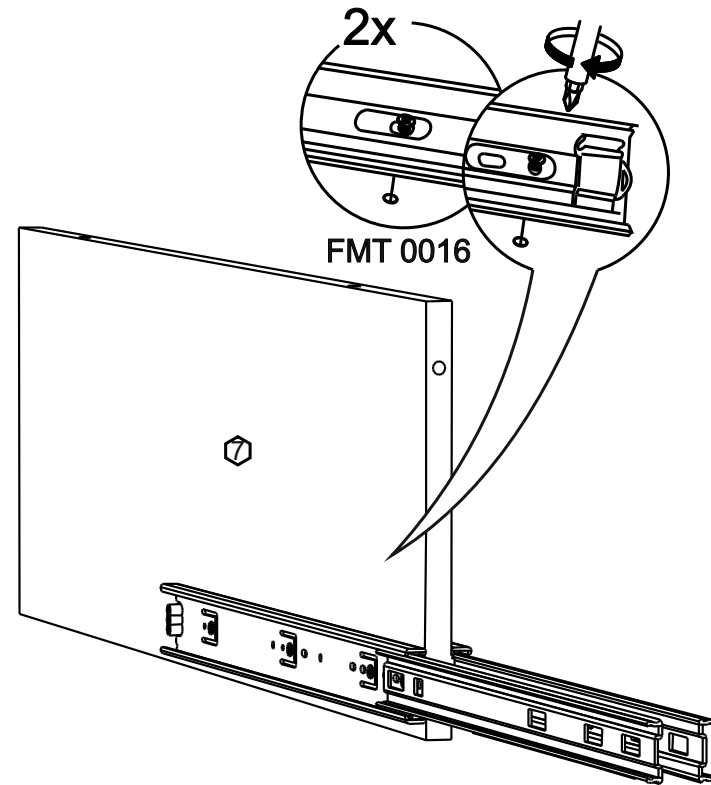

!Внимание! Максимальная нагрузка на ящик составляет 25 кг.

!Remember! Total weight of goods in the drawer shouldn't be over 25 kg.

1

10

8

9

2

3