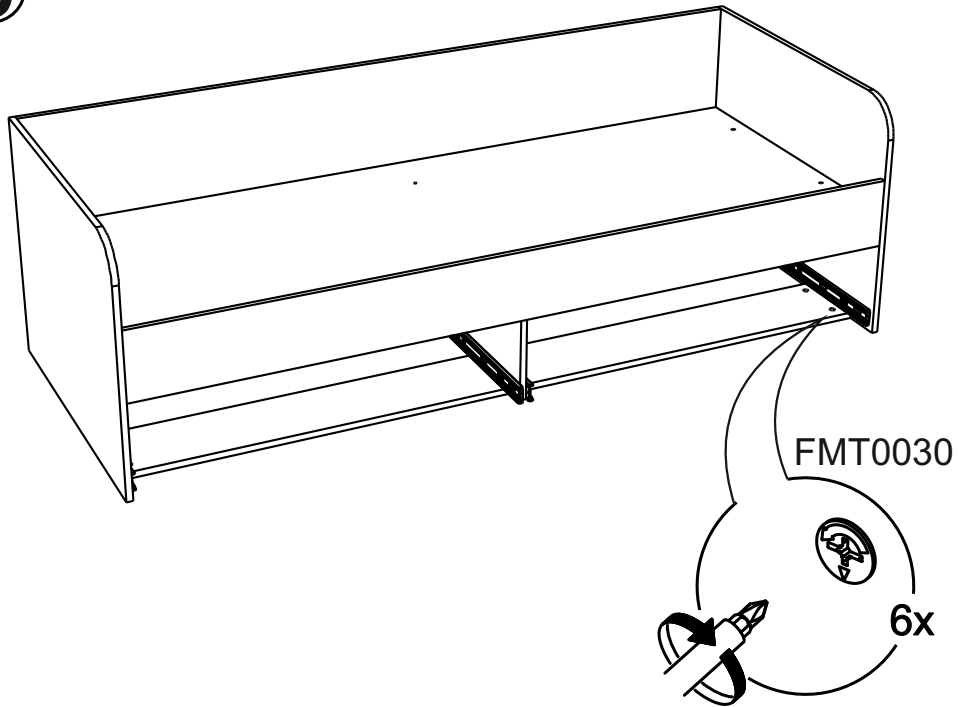

!Внимание! Максимальная нагрузка на ящик составляет 25 кг.

!Remember! Total weight of goods in the drawer shouldn't be over 25 kg.

1

10

8

9

2

3