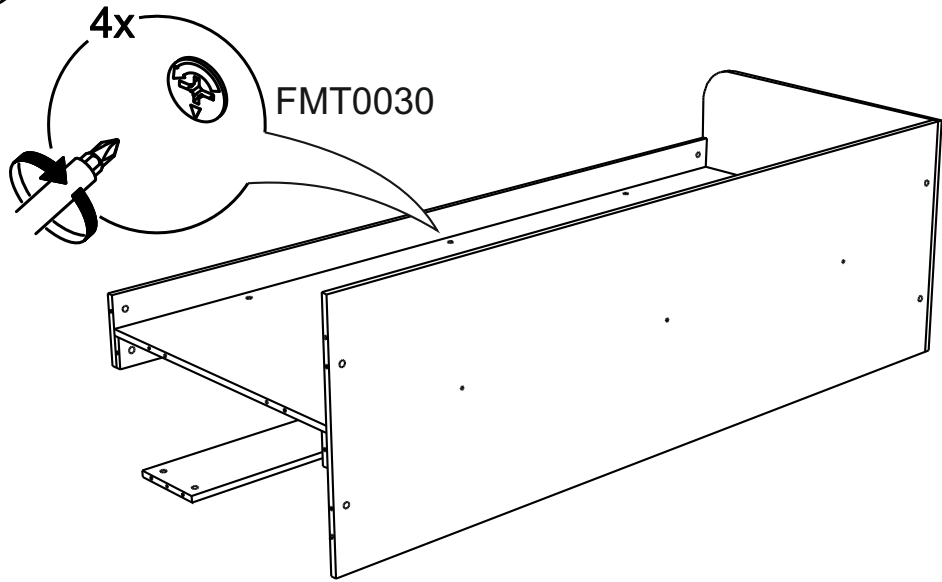

!Внимание! Максимальная нагрузка на ящик составляет 25 кг.

!Remember! Total weight of goods in the drawer shouldn't be over 25 kg.

1

10

8

9

2

3