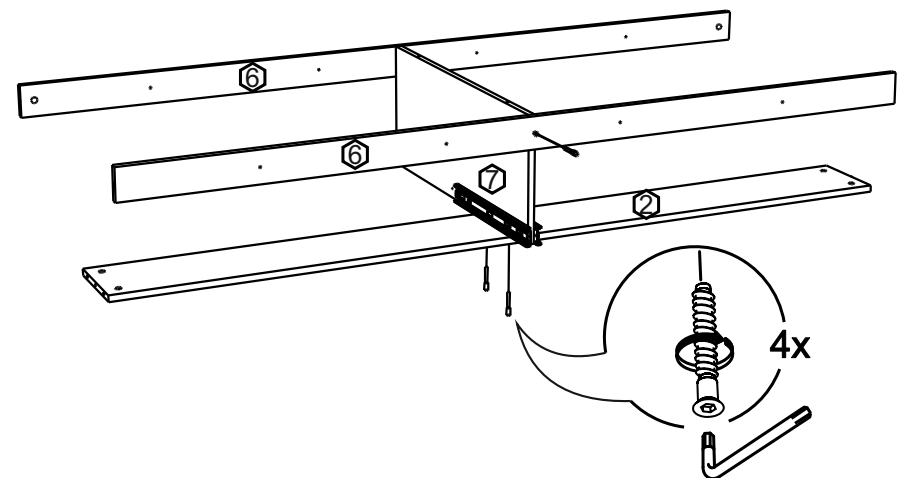

!Внимание! Максимальная нагрузка на ящик составляет 25 кг.

!Remember! Total weight of goods in the drawer shouldn't be over 25 kg.

1

10

8

9

2

3