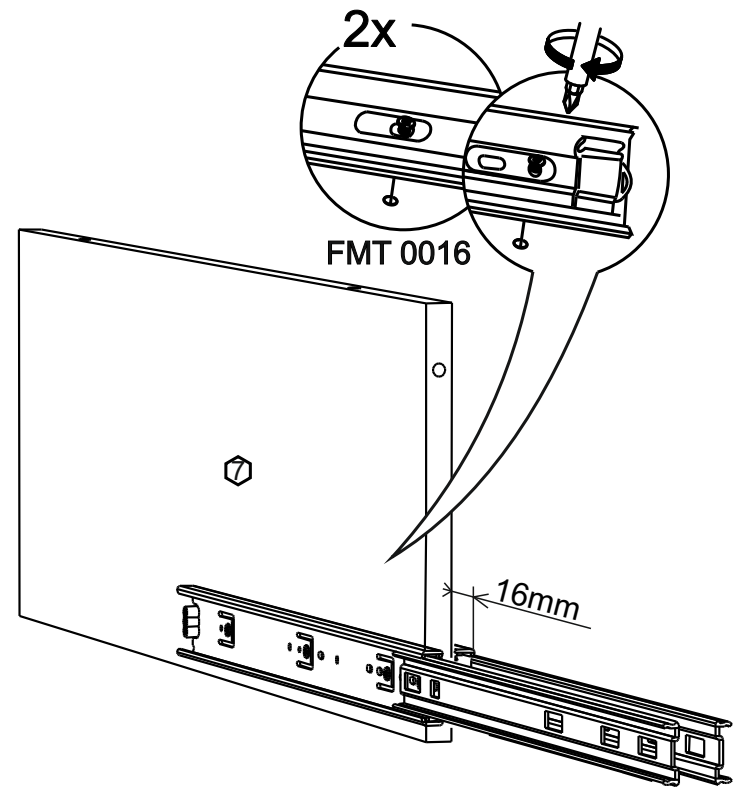

!Внимание! Максимальная нагрузка на ящик составляет 25 кг.

!Remember! Total weight of goods in the drawer shouldn't be over 25 kg.

1

18

19

16

2

17