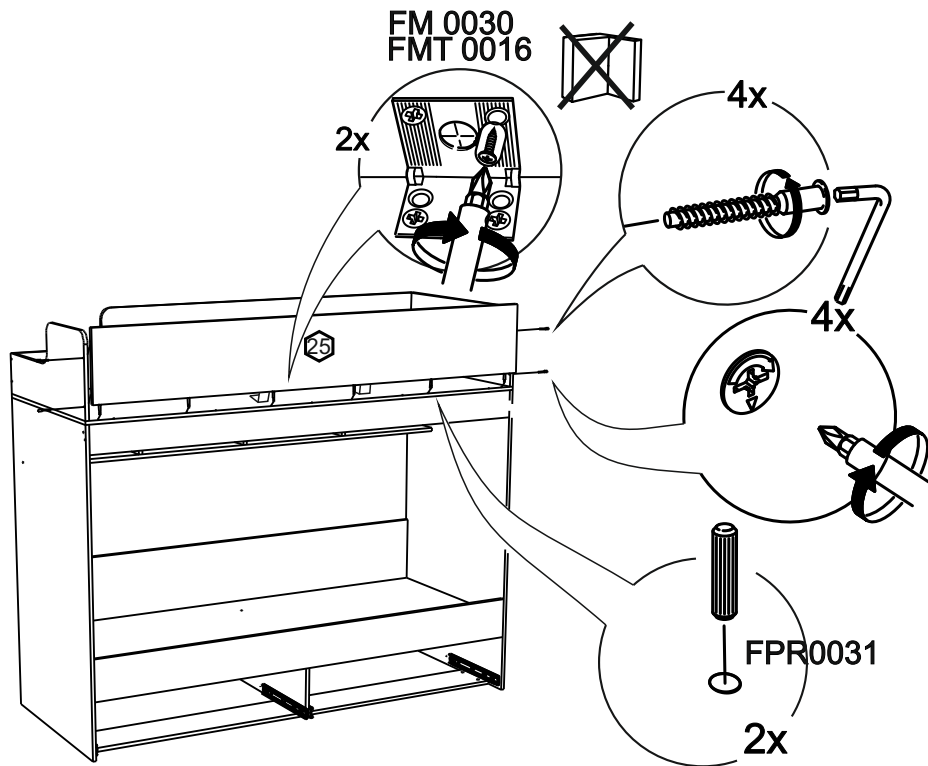

!Внимание! Максимальная нагрузка на ящик составляет 25 кг.

!Remember! Total weight of goods in the drawer shouldn't be over 25 kg.

1

18

19

16

2

17