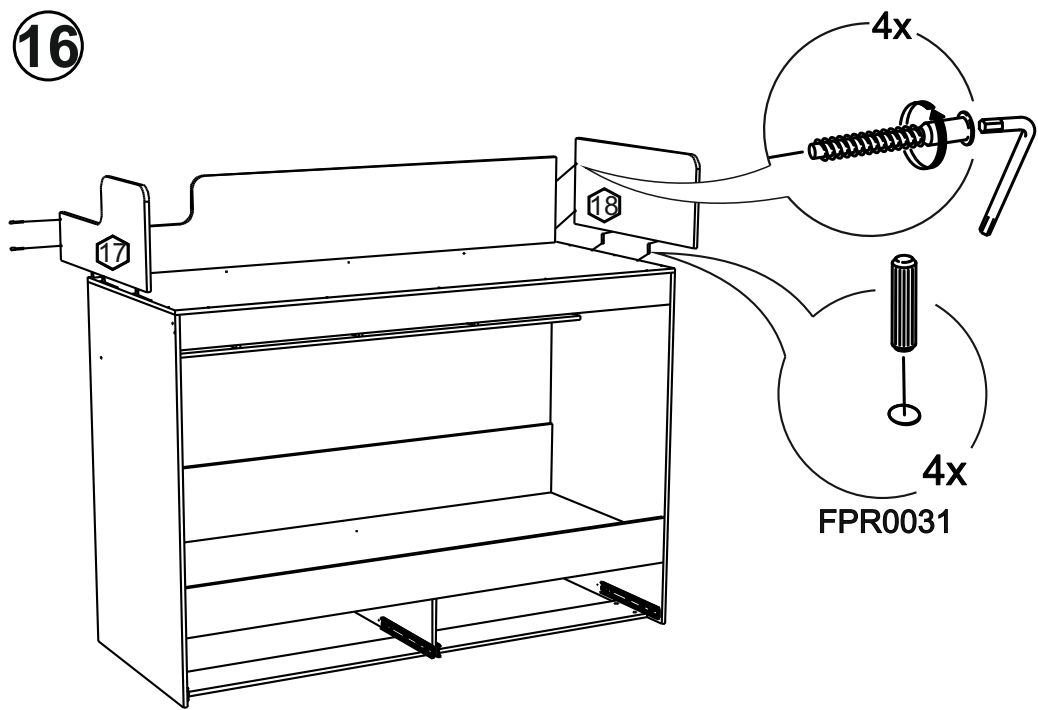

!Внимание! Максимальная нагрузка на ящик составляет 25 кг.

!Remember! Total weight of goods in the drawer shouldn't be over 25 kg.

1

18

19

16

2

17