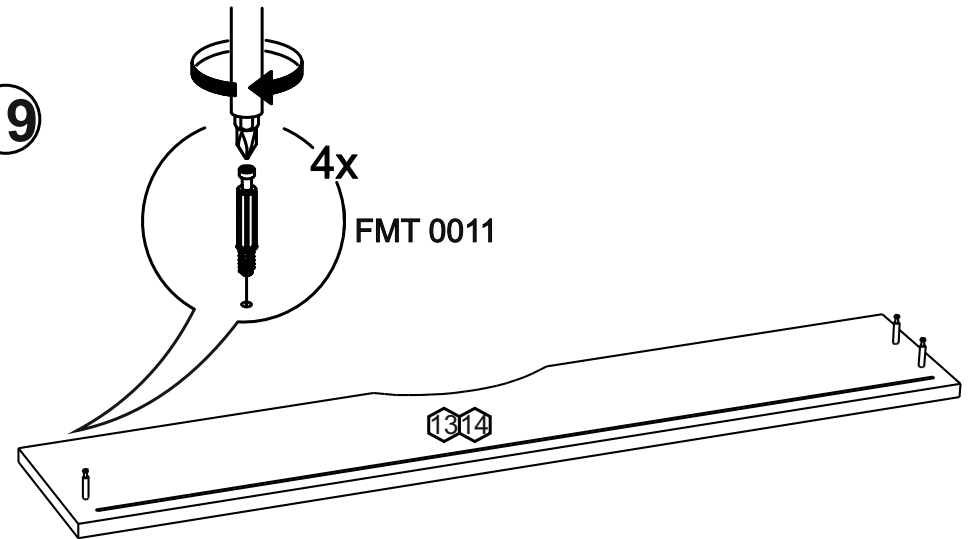

!Внимание! Максимальная нагрузка на ящик составляет 25 кг.

!Remember! Total weight of goods in the drawer shouldn't be over 25 kg.

1

18

19

16

2

17