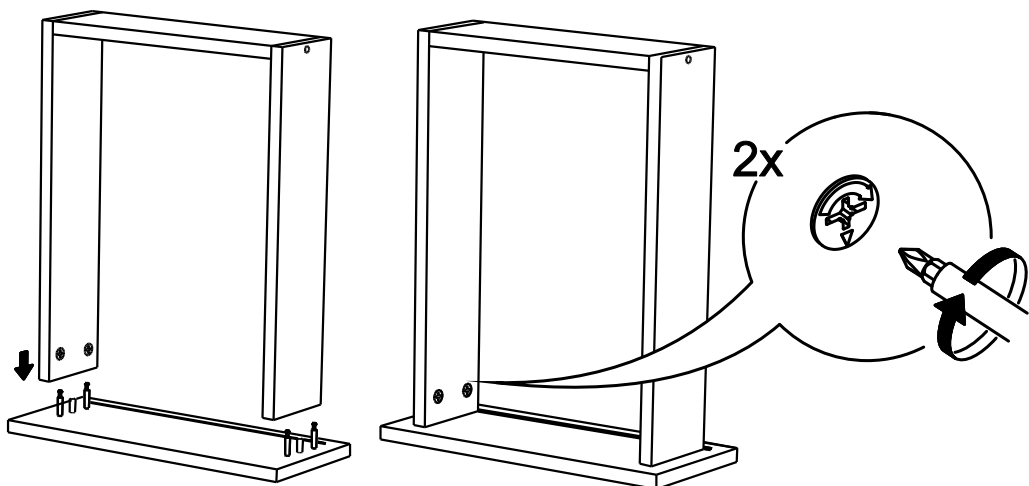

**!Внимание!** Максимальная нагрузка на ящик составляет 25 кг.

**!Remember!** Total weight of goods in the drawer shouldn't be over 25 kg.

1

8

9

6

7

2