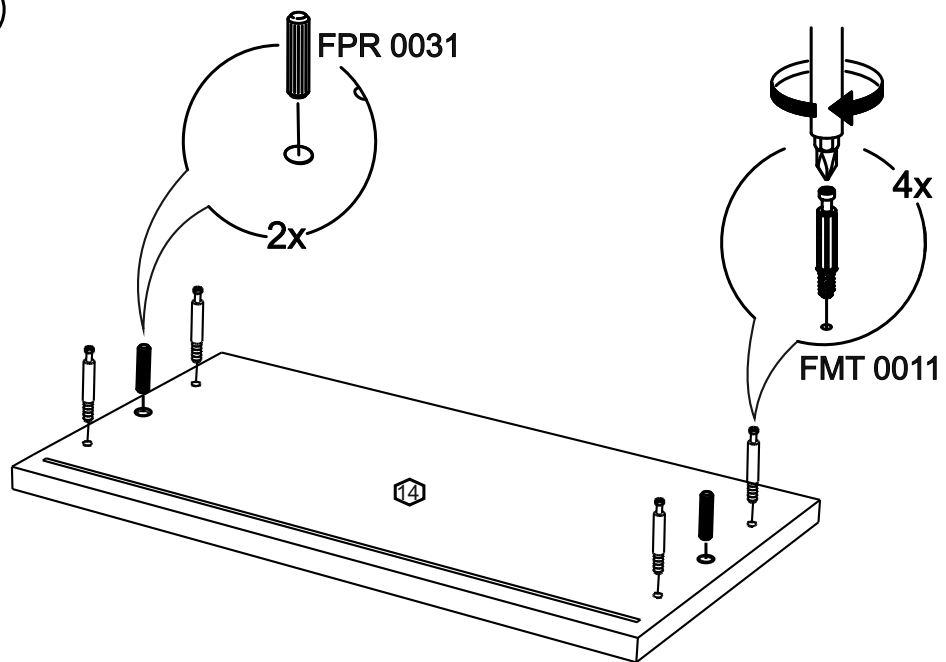

**!Внимание!** Максимальная нагрузка на ящик составляет 25 кг.

**!Remember!** Total weight of goods in the drawer shouldn't be over 25 kg.

1

8

9

6

7

2