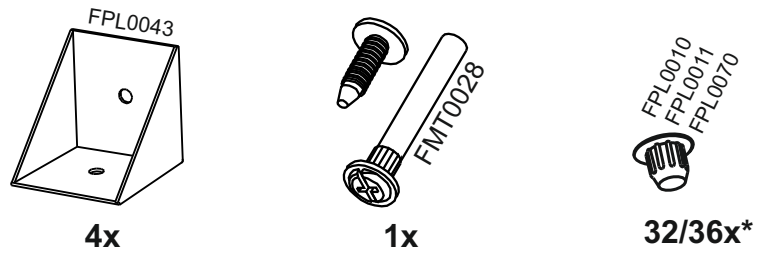

**M500**

**M600**

**M800**

\* - указано в детализовке      \* - see in specification

В мебельном наборе могут быть конструктивные изменения, не ухудшающие качество изделия, но не указанные в данной инструкции.

In furniture KIT, there may be changes, not specified in this manual, which don't deteriorate the quality of the produkt.

13

14

№	code	a*b	module		
			Σ	Σ	Σ
1	M500.01	700*458	1	1	1
2	M500.02	700*458	1	1	1
3	M500.03	500*458	1		
	M600.01	600*458		1	
4	M800.01	800*458			1
	N500.02	468*74	2		
	N600.02	568*74		2	
5	N800.02	768*74			2
	N500.05	500*100	1		
	N600.05	600*100		1	
	N800.05	800*100			1
furniture					
	FMT0016		32	36	36
	FPL0010/11/70		36	32	32
	FP0004		2	4	4