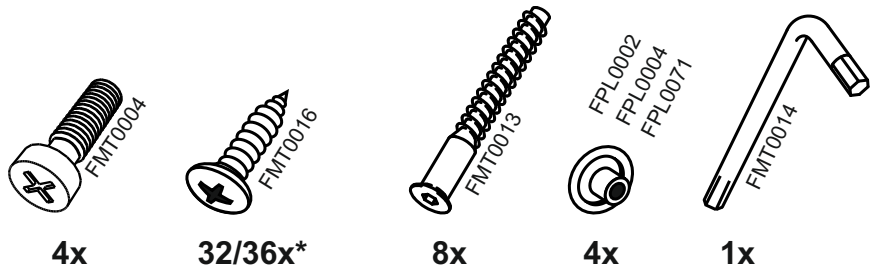

**M500**

**M600**

**M800**

\* - указано в детализовке      \* - see in specification

В мебельном наборе могут быть конструктивные изменения, не ухудшающие качество изделия, но не указанные в данной инструкции.

In furniture KIT, there may be changes, not specified in this manual, which don't deteriorate the quality of the produkt.

13

14

№	code	a*b	module		
			Σ	Σ	Σ
1	M500.01	700*458	1	1	1
2	M500.02	700*458	1	1	1
3	M500.03	500*458	1		
	M600.01	600*458		1	
4	M800.01	800*458			1
	N500.02	468*74	2		
	N600.02	568*74		2	
5	N800.02	768*74			2
	N500.05	500*100	1		
	N600.05	600*100		1	
	N800.05	800*100			1
furniture					
	FMT0016		32	36	36
	FPL0010/11/70		36	32	32
	FP0004		2	4	4