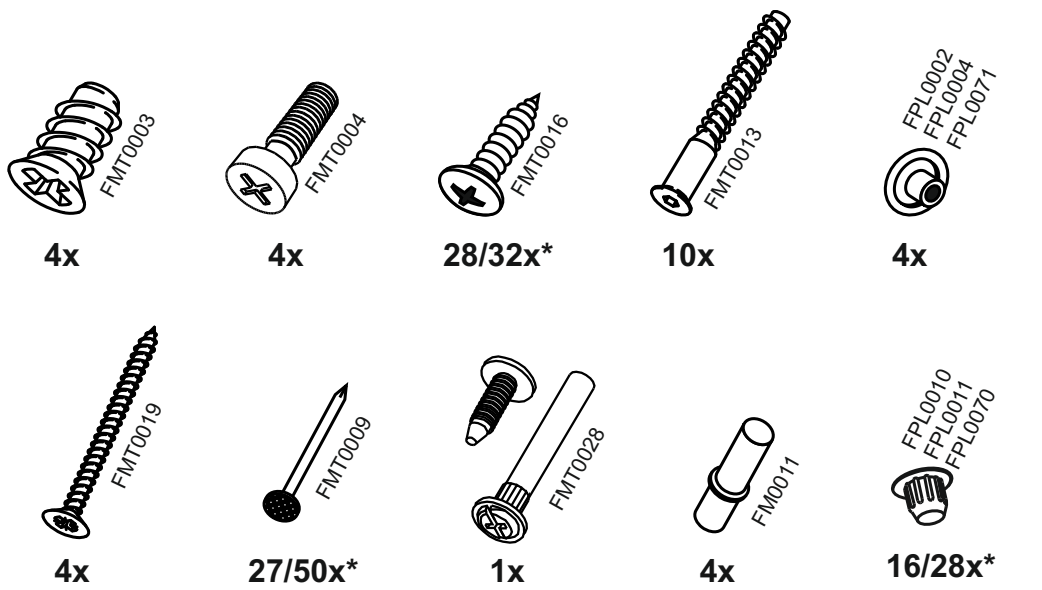

22

23

* - указано в детализовке

* - see in specification