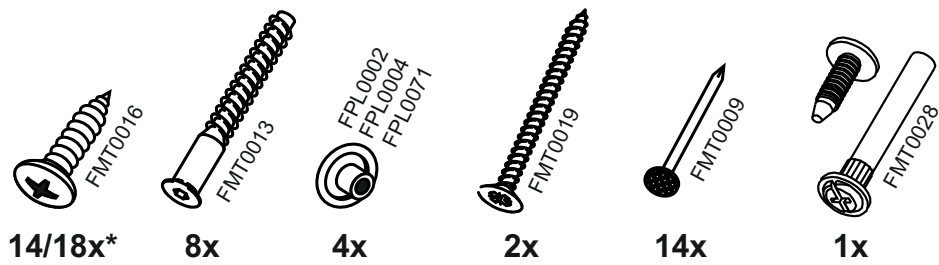

13

NB150

NB200M

14

FPL0002
FPL0004
FPL0071

* - указано в детализовке * - see in specification

В мебельном наборе могут быть конструктивные изменения, не ухудшающие качество изделия, но не указанные в данной инструкции.

In furniture KIT, there may be changes, not specified in this manual, which don't deteriorate the quality of the produkt.

11

12

9

10

No	code	a*b	module	
			mZ	mZ
①	NB150.01	700*458	1	1
②	NB150.02	700*458	1	1
③	NB150.03	150*458	1	
	NB200M.01	198*458		1
④	NB150.04	118*74	1	
	NB200M.02	166*74		1
⑤	NB150.05	118*74	1	
	NB200M.03	166*74		1
⑥	NB150.06	150*100	1	
	NB200M.04	198*100		1
⑦	VB150.04	715*145	1	
	V400.03	715*197		1
furniture				
	FMT0016		14	18
	FM0009		1	2