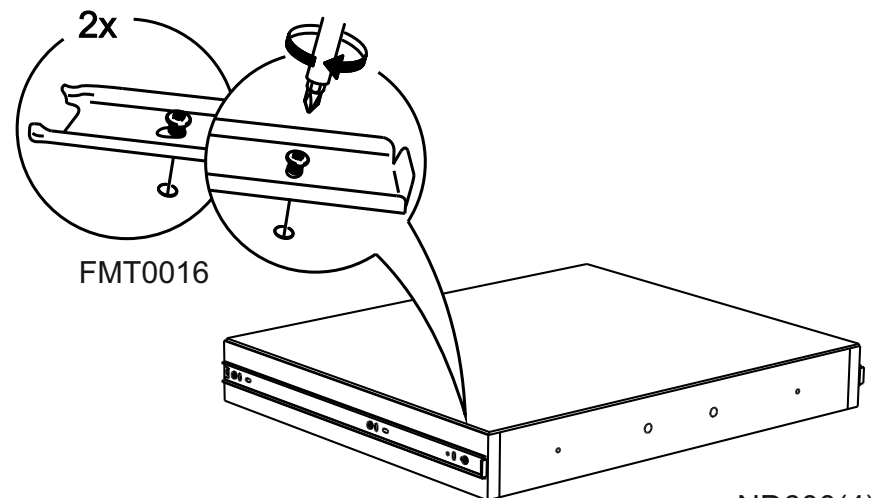

!Внимание! Максимальная нагрузка на ящик составляет 20 кг.

!Remember! Total weight of goods in the drawer shouldn't be over 20 kg.

9

10

11

7

8

1