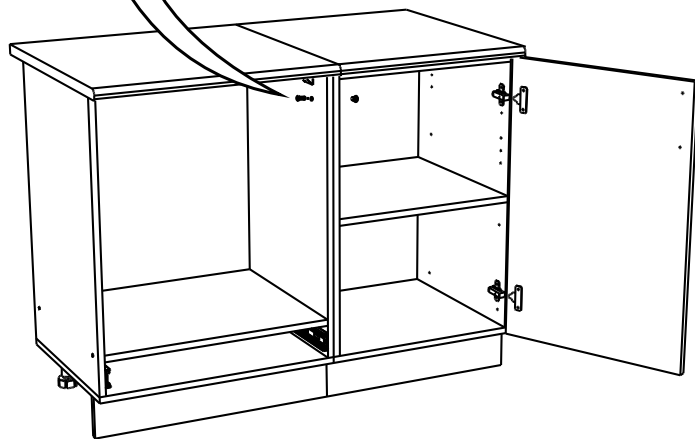

!Внимание! Максимальная нагрузка на ящик составляет 20 кг.

!Remember! Total weight of goods in the drawer shouldn't be over 20 kg.

9

10

11

7

8

1