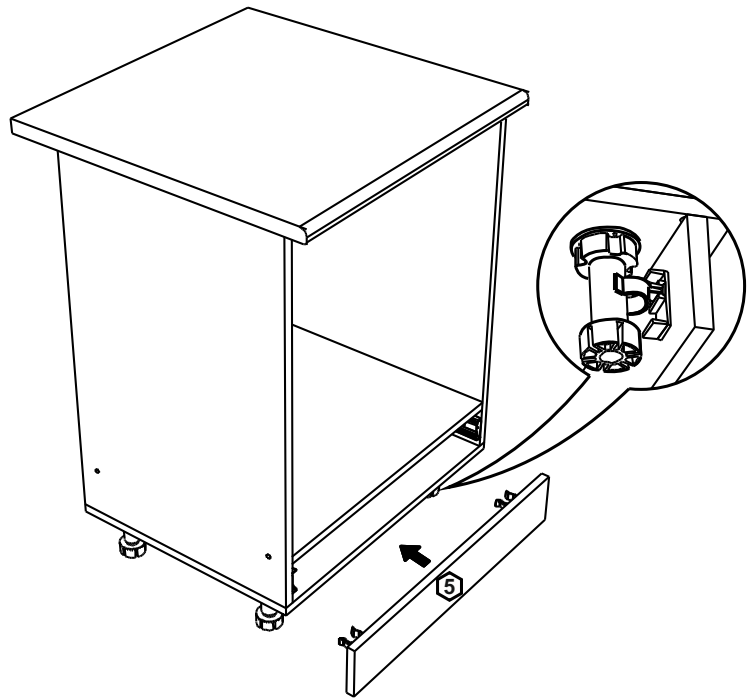

!Внимание! Максимальная нагрузка на ящик составляет 20 кг.

!Remember! Total weight of goods in the drawer shouldn't be over 20 kg.

9

10

11

7

8

1