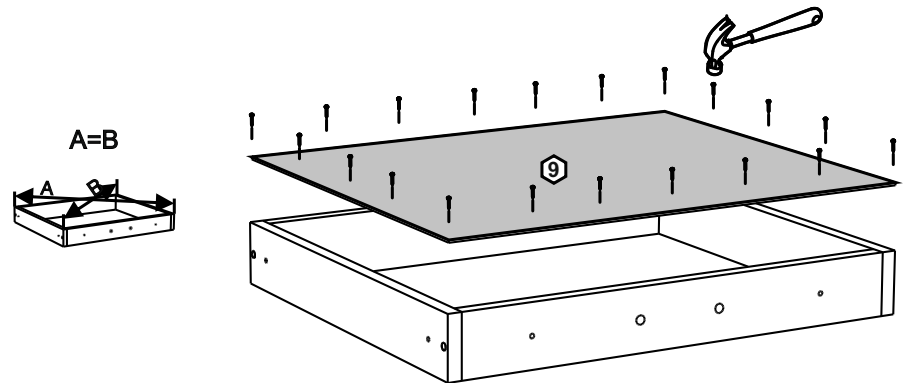

!Внимание! Максимальная нагрузка на ящик составляет 20 кг.

!Remember! Total weight of goods in the drawer shouldn't be over 20 kg.

9

10

11

7

8

1