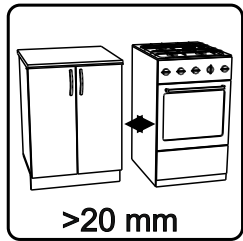

!Внимание! Максимальная нагрузка на ящик составляет 12 кг.

!Remember! Total weight of goods in the drawer shouldn't be over 12 kg.

No	code	a*b	x
1	P606M.01	2016*554	1
2	P606M.02	2016*554	1
3	P600.01	600*554	1
4	P600.02	568*554	3
5	P600.03	568*540	1
6	N600.05	600*100	1
7	N302.01	450*250	2
8	N602.01	511*250	1
9	P606M.03	395*595	1
10	P606M.04	635*295	2
11	N601.02	540*455	1
12	P606M.05	606 mm	1
13	P606M.06	568*554	1