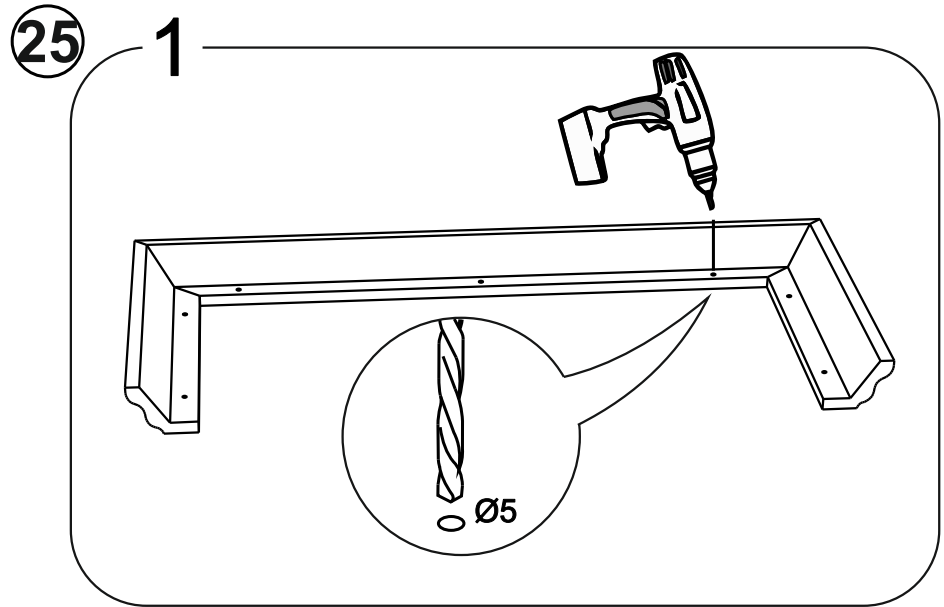

!Внимание! Максимальная нагрузка на ящик составляет 12 кг.

!Remember! Total weight of goods in the drawer shouldn't be over 12 kg.

No	code	a*b	x
1	P606M.01	2016*554	1
2	P606M.02	2016*554	1
3	P600.01	600*554	1
4	P600.02	568*554	3
5	P600.03	568*540	1
6	N600.05	600*100	1
7	N302.01	450*250	2
8	N602.01	511*250	1
9	P606M.03	395*595	1
10	P606M.04	635*295	2
11	N601.02	540*455	1
12	P606M.05	606 mm	1
13	P606M.06	568*554	1