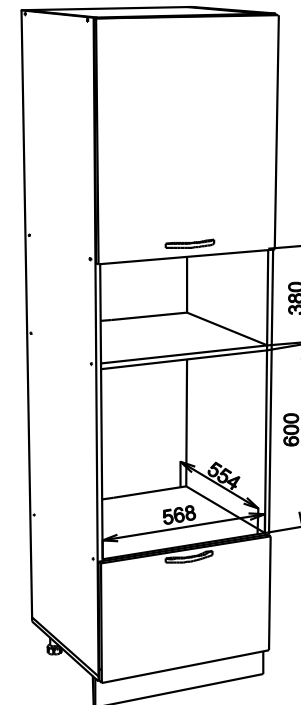

!Внимание! Максимальная нагрузка на ящик составляет 12 кг.

!Remember! Total weight of goods in the drawer shouldn't be over 12 kg.

No	code	a*b	x
1	P606M.01	2016*554	1
2	P606M.02	2016*554	1
3	P600.01	600*554	1
4	P600.02	568*554	3
5	P600.03	568*540	1
6	N600.05	600*100	1
7	N302.01	450*250	2
8	N602.01	511*250	1
9	P606M.03	395*595	1
10	P606M.04	635*295	2
11	N601.02	540*455	1
12	P606M.05	606 mm	1
13	P606M.06	568*554	1

23

FPL0002
FPL0004
FPL0006

16x

1

24

2

3

4