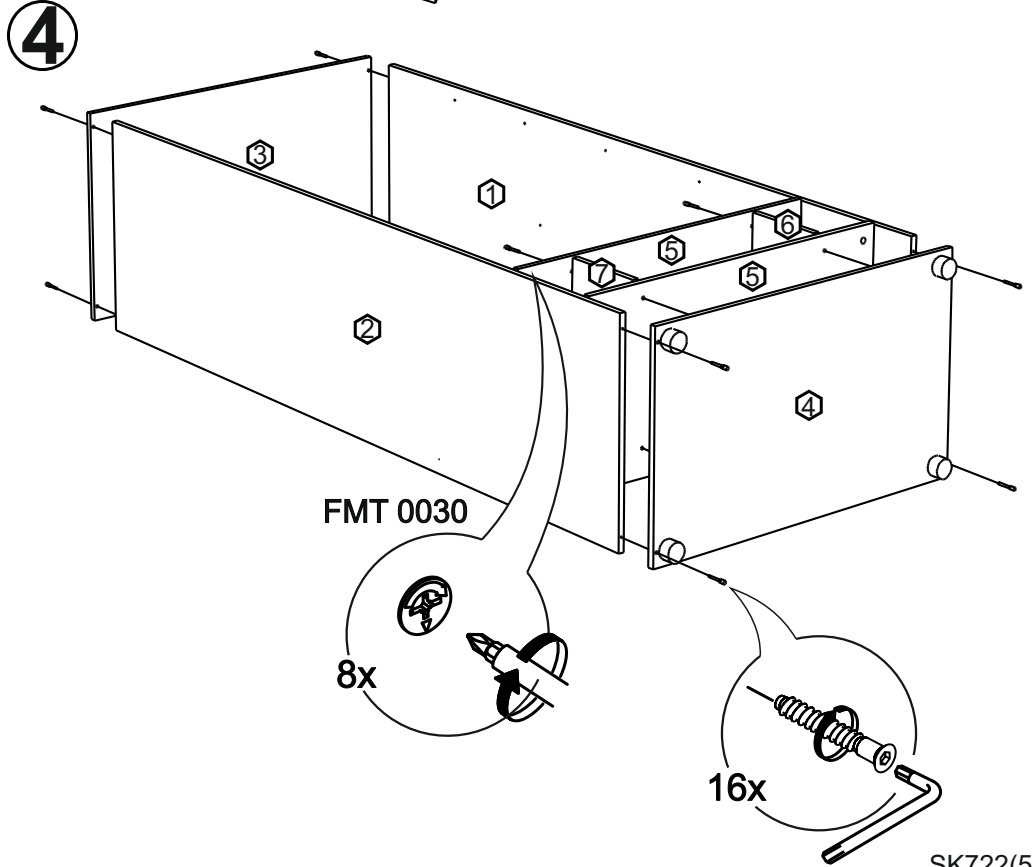

12

FM0030
FMT0048

3

4

FMT 0030

SK722(5)