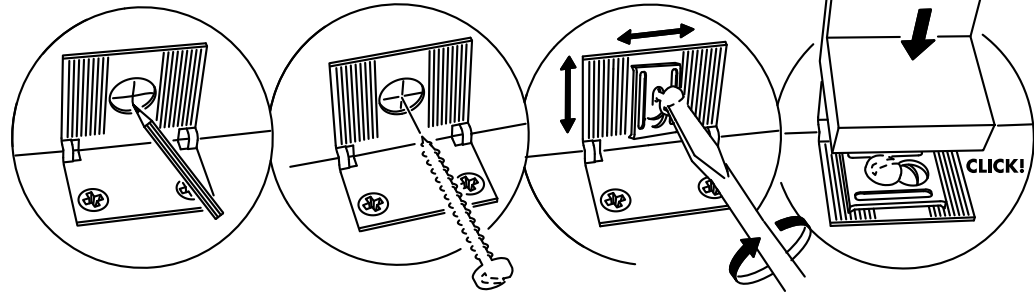

**!Внимание!** Максимальная нагрузка на ящик составляет 12 кг.

**!Remember!** Total weight of goods in the drawer shouldn't be over 12 kg.

1

13

2

14

12

FM0030  
FMT0048