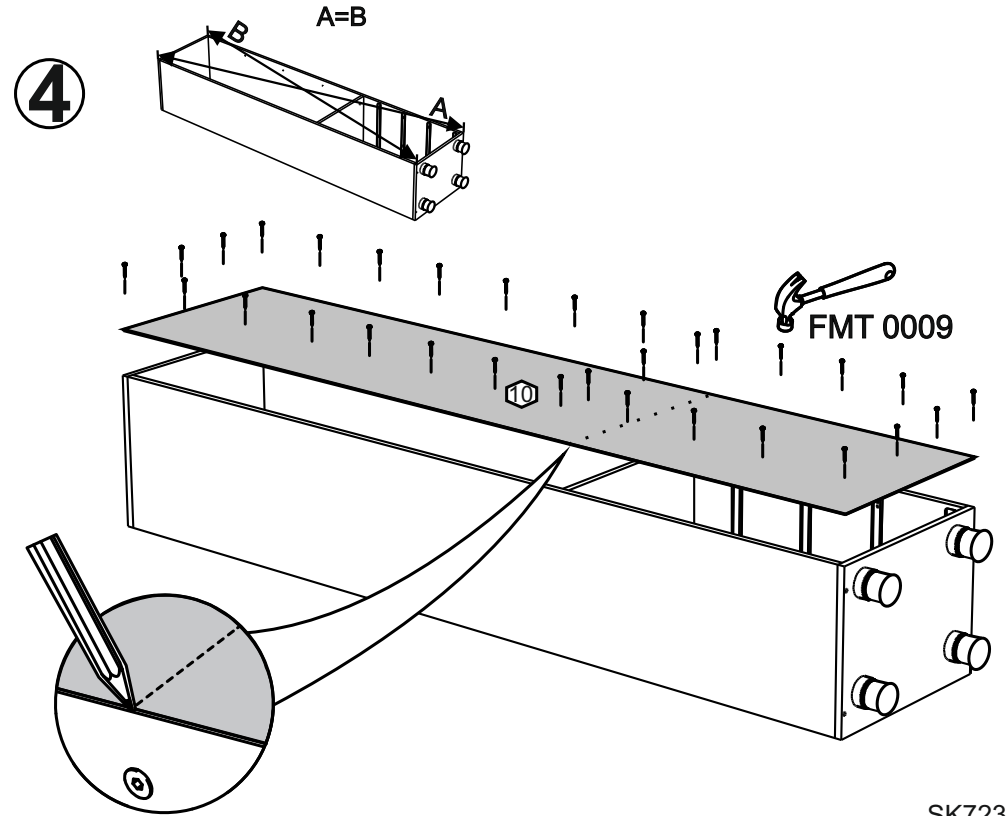

!Внимание! Максимальная нагрузка на ящик составляет 12 кг.

!Remember! Total weight of goods in the drawer shouldn't be over 12 kg.

1

2

8

9

10

5