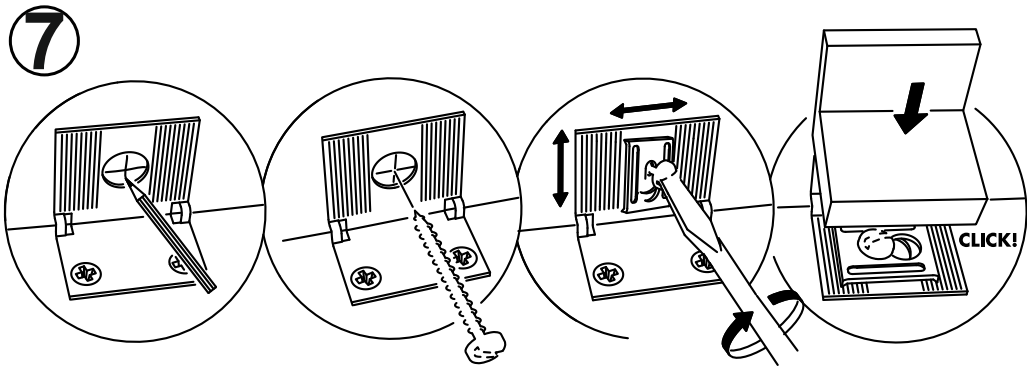

!Внимание! Максимальная нагрузка на ящик составляет 12 кг.

!Remember! Total weight of goods in the drawer shouldn't be over 12 kg.

1

2

8

9

10

5