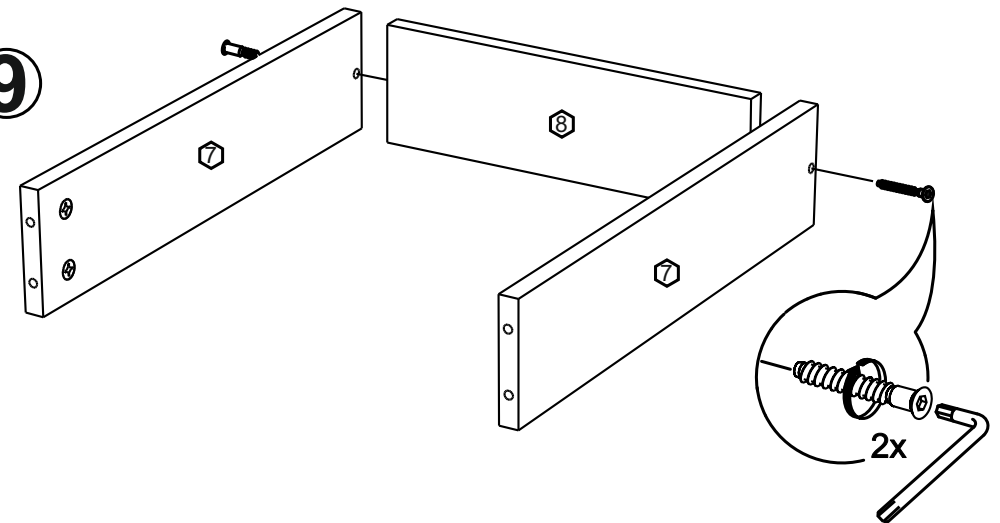

!Внимание! Максимальная нагрузка на ящик составляет 12 кг.

!Remember! Total weight of goods in the drawer shouldn't be over 12 kg.

1

2

8

9

10

5