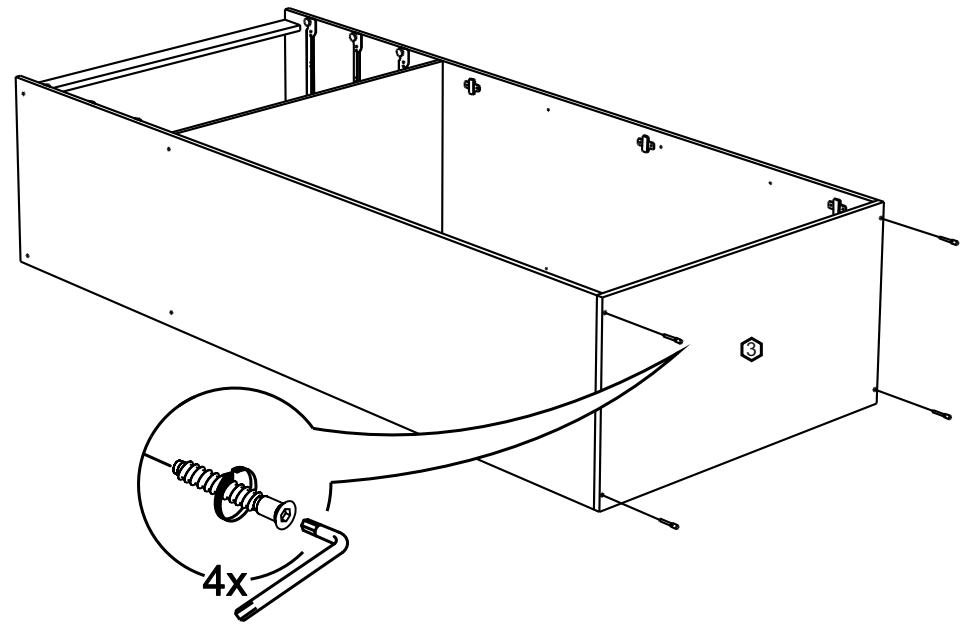

!Внимание! Максимальная нагрузка на ящик составляет 12 кг.

!Remember! Total weight of goods in the drawer shouldn't be over 12 kg.

1

2

17

18

15

3