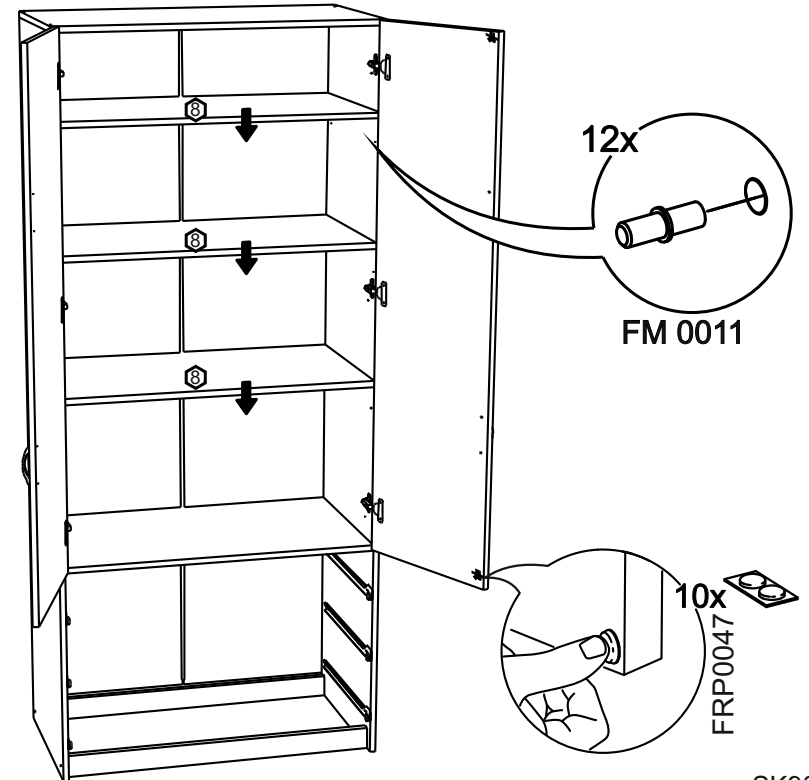

!Внимание! Максимальная нагрузка на ящик составляет 12 кг.

!Remember! Total weight of goods in the drawer shouldn't be over 12 kg.

1

2

17

18

15

3