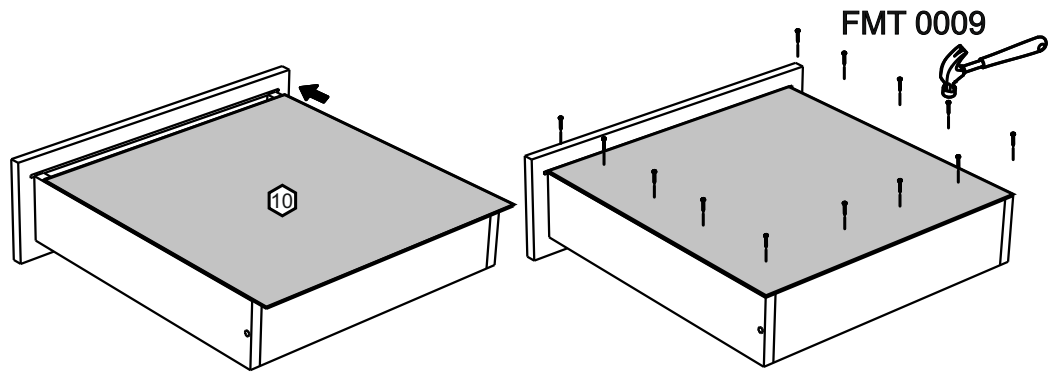

!Внимание! Максимальная нагрузка на ящик составляет 12 кг.

!Remember! Total weight of goods in the drawer shouldn't be over 12 kg.

1

2

17

18

15

3