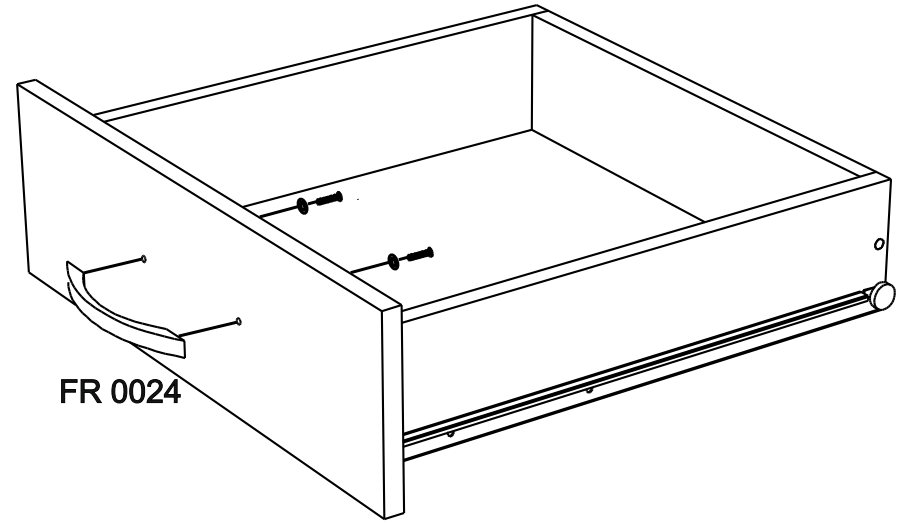

!Внимание! Максимальная нагрузка на ящик составляет 12 кг.

!Remember! Total weight of goods in the drawer shouldn't be over 12 kg.

1

2

17

18

15

3