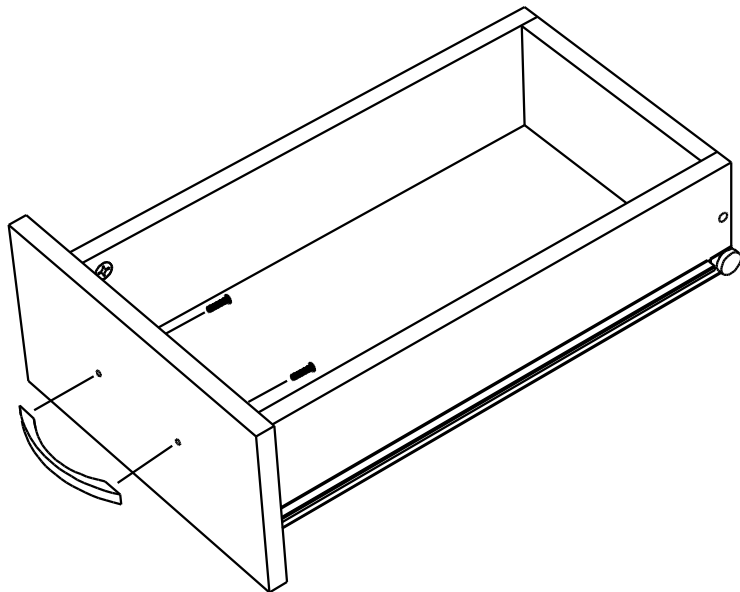

!Внимание! Максимальная нагрузка на ящик составляет 12 кг.

!Remember! Total weight of goods in the drawer shouldn't be over 12 kg.

1

24

25

22

23

2