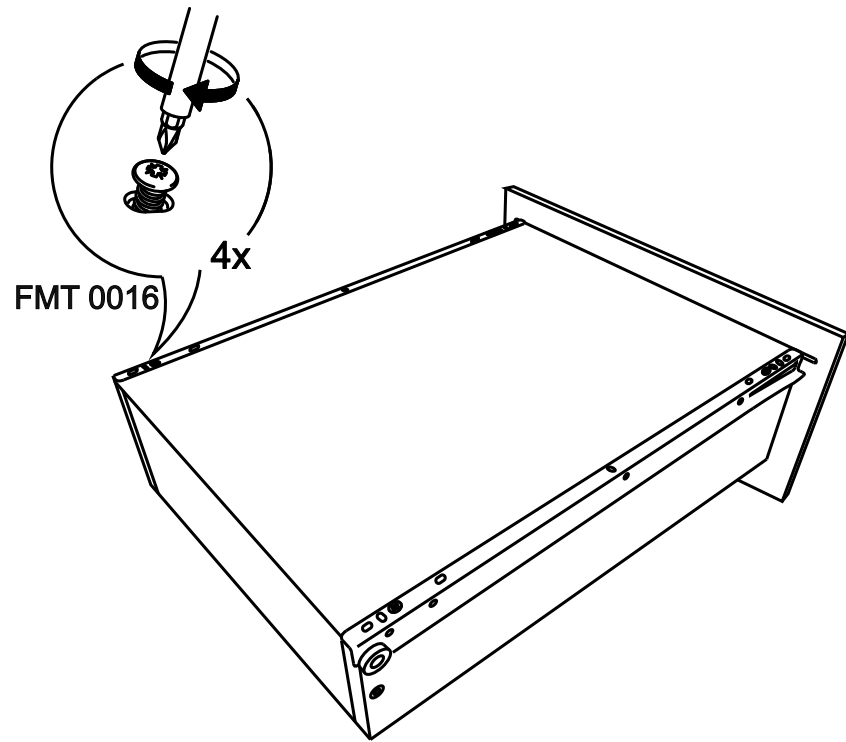

!Внимание! Максимальная нагрузка на ящик составляет 12 кг.

!Remember! Total weight of goods in the drawer shouldn't be over 12 kg.

1

24

25

22

23

2