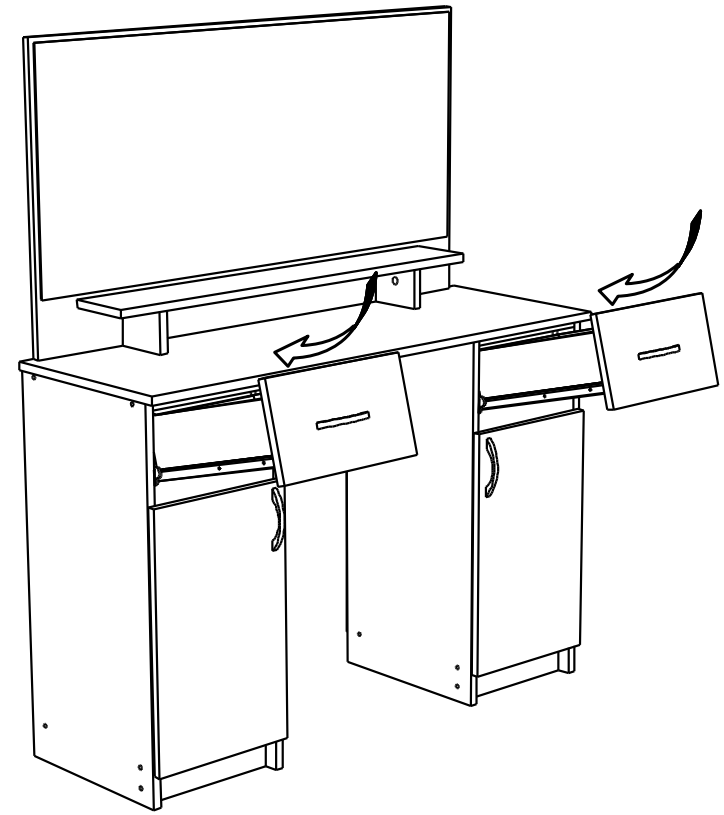

!Внимание! Максимальная нагрузка на ящик составляет 12 кг.

!Remember! Total weight of goods in the drawer shouldn't be over 12 kg.

1

24

25

22

23

2