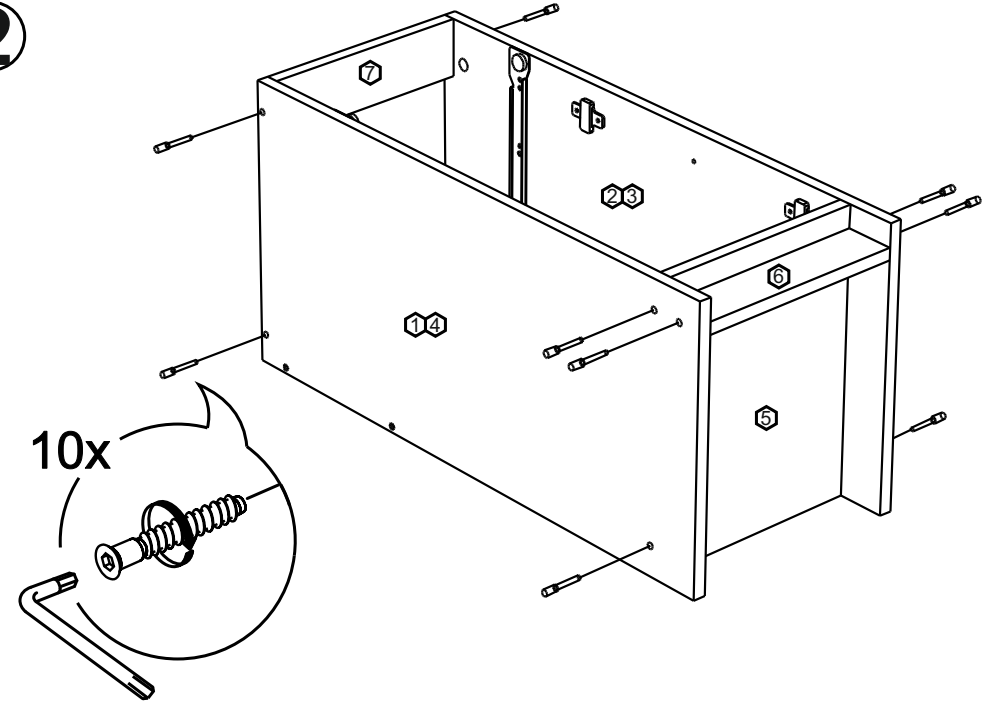

!Внимание! Максимальная нагрузка на ящик составляет 12 кг.

!Remember! Total weight of goods in the drawer shouldn't be over 12 kg.

1

24

25

22

23

2