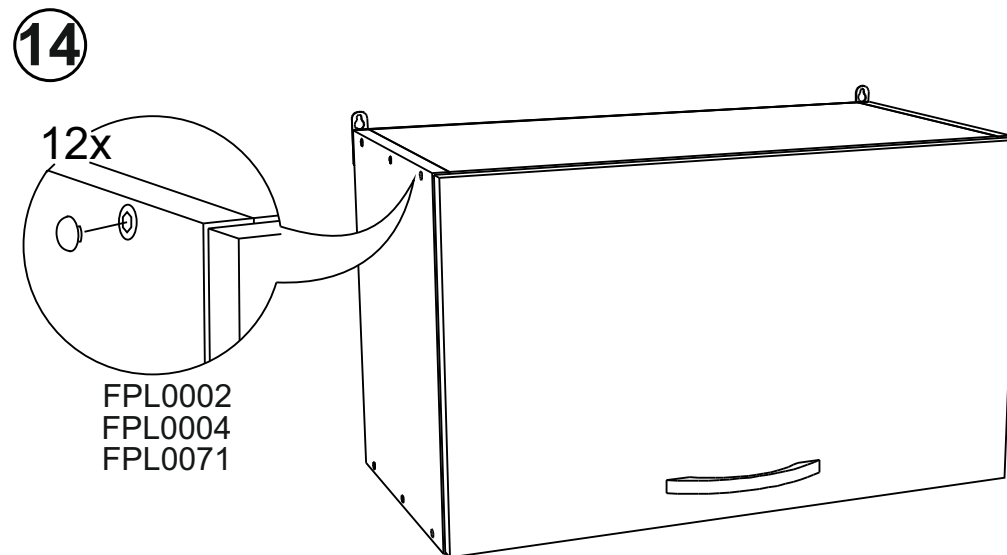

15

VG410

VG510

VG610

VG810

* - указано в детализовке * - see in specification

В мебельном наборе могут быть конструктивные изменения, не ухудшающие качество изделия, но не указанные в данной инструкции.

In furniture KIT, there may be changes, not specified in this manual, which don't deteriorate the quality of the produkt.

11

12

No	code	a*b	module			
			➤	➤	➤	➤
1	VG510.01	358*554	2	2	2	2
2	VG410.01	368*554	1			
	VG510.02	468*554		1		
	VG610.01	568*554			1	
	VG810.01	768*554				1
3	VG410.02	368*554	1			
	VG510.03	468*554		1		
	VG610.02	568*554			1	
	VG810.02	768*554				1
4	VG400.03	395*355	1			
	VG500.04	495*355		1		
	VG600.02	595*355			1	
	VG800.02	795*355				1
furniture						
	FPR0046		1	1	2	2