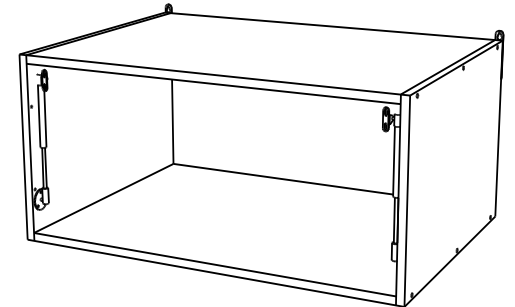

15

VG410

VG510

VG610

VG810

* - указано в детализовке * - see in specification

В мебельном наборе могут быть конструктивные изменения, не ухудшающие качество изделия, но не указанные в данной инструкции.

In furniture KIT, there may be changes, not specified in this manual, which don't deteriorate the quality of the produkt.

11

12

No	code	a*b	module			
			➤	➤	➤	➤
1	VG510.01	358*554	2	2	2	2
2	VG410.01	368*554	1			
	VG510.02	468*554		1		
	VG610.01	568*554			1	
	VG810.01	768*554				1
3	VG410.02	368*554	1			
	VG510.03	468*554		1		
	VG610.02	568*554			1	
	VG810.02	768*554				1
4	VG400.03	395*355	1			
	VG500.04	495*355		1		
	VG600.02	595*355			1	
	VG800.02	795*355				1
furniture						
	FPR0046		1	1	2	2