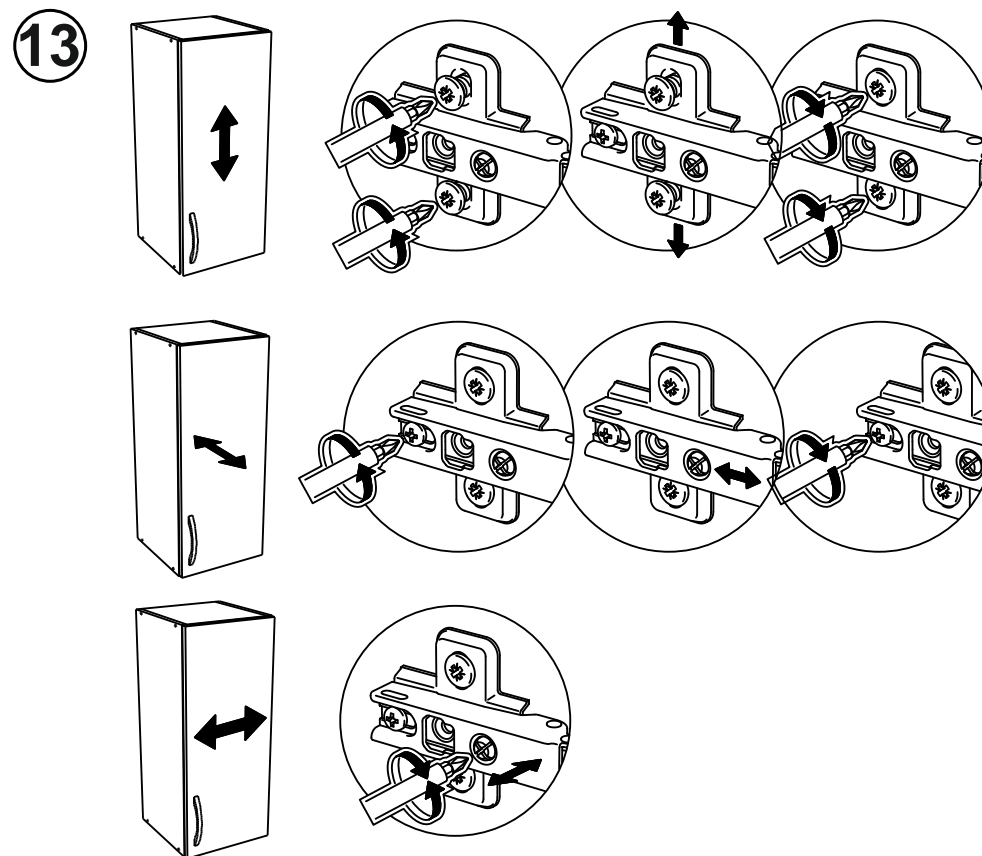

15

VG410

VG510

VG610

VG810

* - указано в детализовке * - see in specification

В мебельном наборе могут быть конструктивные изменения, не ухудшающие качество изделия, но не указанные в данной инструкции.

In furniture KIT, there may be changes, not specified in this manual, which don't deteriorate the quality of the produkt.

11

12

No	code	a*b	module			
			➤	➤	➤	➤
1	VG510.01	358*554	2	2	2	2
2	VG410.01	368*554	1			
	VG510.02	468*554		1		
	VG610.01	568*554			1	
	VG810.01	768*554				1
3	VG410.02	368*554	1			
	VG510.03	468*554		1		
	VG610.02	568*554			1	
	VG810.02	768*554				1
4	VG400.03	395*355	1			
	VG500.04	495*355		1		
	VG600.02	595*355			1	
	VG800.02	795*355				1
furniture						
	FPR0046		1	1	2	2