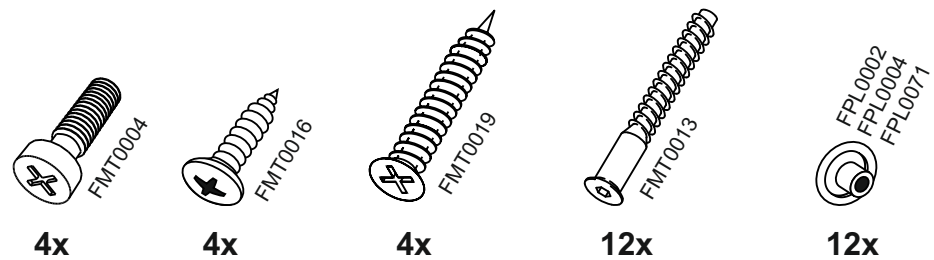

15

VG410

VG510

VG610

VG810

* - указано в детализовке * - see in specification

В мебельном наборе могут быть конструктивные изменения, не ухудшающие качество изделия, но не указанные в данной инструкции.

In furniture KIT, there may be changes, not specified in this manual, which don't deteriorate the quality of the produkt.

11

12

No	code	a*b	module			
			➤	➤	➤	➤
1	VG510.01	358*554	2	2	2	2
2	VG410.01	368*554	1			
	VG510.02	468*554		1		
	VG610.01	568*554			1	
	VG810.01	768*554				1
3	VG410.02	368*554	1			
	VG510.03	468*554		1		
	VG610.02	568*554			1	
	VG810.02	768*554				1
4	VG400.03	395*355	1			
	VG500.04	495*355		1		
	VG600.02	595*355			1	
	VG800.02	795*355				1
furniture						
	FPR0046		1	1	2	2