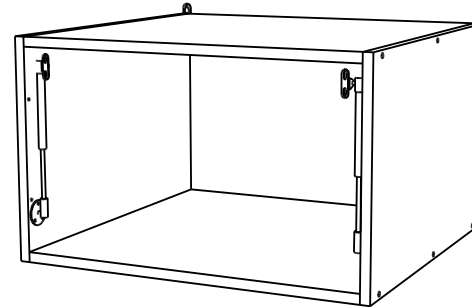

15

VG410

VG510

VG610

VG810

* - указано в детализовке * - see in specification

В мебельном наборе могут быть конструктивные изменения, не ухудшающие качество изделия, но не указанные в данной инструкции.

In furniture KIT, there may be changes, not specified in this manual, which don't deteriorate the quality of the produkt.

11

12

No	code	a*b	module			
			➤	➤	➤	➤
1	VG510.01	358*554	2	2	2	2
2	VG410.01	368*554	1			
	VG510.02	468*554		1		
	VG610.01	568*554			1	
	VG810.01	768*554				1
3	VG410.02	368*554	1			
	VG510.03	468*554		1		
	VG610.02	568*554			1	
	VG810.02	768*554				1
4	VG400.03	395*355	1			
	VG500.04	495*355		1		
	VG600.02	595*355			1	
	VG800.02	795*355				1
furniture						
	FPR0046		1	1	2	2