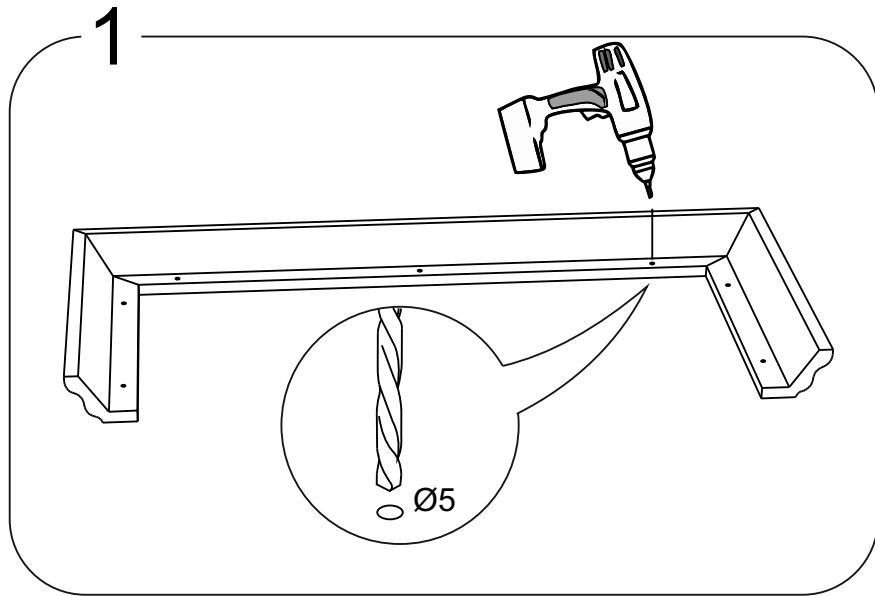

15

VG410

VG510

VG610

VG810

* - указано в детализовке * - see in specification

В мебельном наборе могут быть конструктивные изменения, не ухудшающие качество изделия, но не указанные в данной инструкции.

In furniture KIT, there may be changes, not specified in this manual, which don't deteriorate the quality of the produkt.

11

12

No	code	a*b	module			
			➤	➤	➤	➤
1	VG510.01	358*554	2	2	2	2
2	VG410.01	368*554	1			
	VG510.02	468*554		1		
	VG610.01	568*554			1	
	VG810.01	768*554				1
3	VG410.02	368*554	1			
	VG510.03	468*554		1		
	VG610.02	568*554			1	
	VG810.02	768*554				1
4	VG400.03	395*355	1			
	VG500.04	495*355		1		
	VG600.02	595*355			1	
	VG800.02	795*355				1
furniture						
	FPR0046		1	1	2	2