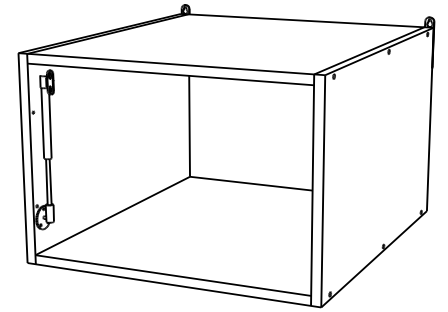

15

VG410

VG510

VG610

VG810

* - указано в детализовке * - see in specification

В мебельном наборе могут быть конструктивные изменения, не ухудшающие качество изделия, но не указанные в данной инструкции.

In furniture KIT, there may be changes, not specified in this manual, which don't deteriorate the quality of the produkt.

11

12

No	code	a*b	module			
			➤	➤	➤	➤
1	VG510.01	358*554	2	2	2	2
2	VG410.01	368*554	1			
	VG510.02	468*554		1		
	VG610.01	568*554			1	
	VG810.01	768*554				1
3	VG410.02	368*554	1			
	VG510.03	468*554		1		
	VG610.02	568*554			1	
	VG810.02	768*554				1
4	VG400.03	395*355	1			
	VG500.04	495*355		1		
	VG600.02	595*355			1	
	VG800.02	795*355				1
furniture						
	FPR0046		1	1	2	2