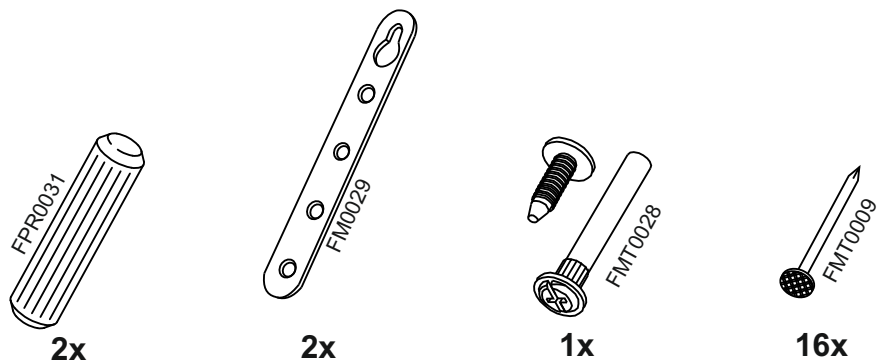

15

VG410

VG510

VG610

VG810

* - указано в детализовке * - see in specification

В мебельном наборе могут быть конструктивные изменения, не ухудшающие качество изделия, но не указанные в данной инструкции.

In furniture KIT, there may be changes, not specified in this manual, which don't deteriorate the quality of the produkt.

11

12

No	code	a*b	module			
			➤	➤	➤	➤
1	VG510.01	358*554	2	2	2	2
2	VG410.01	368*554	1			
	VG510.02	468*554		1		
	VG610.01	568*554			1	
	VG810.01	768*554				1
3	VG410.02	368*554	1			
	VG510.03	468*554		1		
	VG610.02	568*554			1	
	VG810.02	768*554				1
4	VG400.03	395*355	1			
	VG500.04	495*355		1		
	VG600.02	595*355			1	
	VG800.02	795*355				1
furniture						
	FPR0046		1	1	2	2