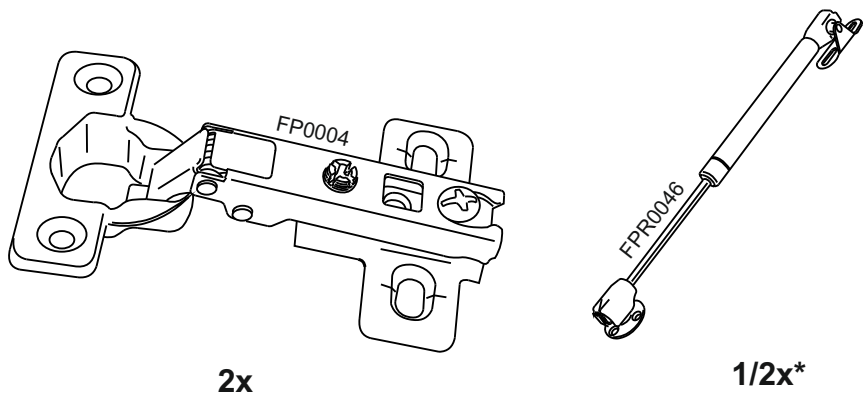

15

VG410

VG510

VG610

VG810

* - указано в детализовке * - see in specification

В мебельном наборе могут быть конструктивные изменения, не ухудшающие качество изделия, но не указанные в данной инструкции.

In furniture KIT, there may be changes, not specified in this manual, which don't deteriorate the quality of the produkt.

11

12

No	code	a*b	module			
			➤	➤	➤	➤
1	VG510.01	358*554	2	2	2	2
2	VG410.01	368*554	1			
	VG510.02	468*554		1		
	VG610.01	568*554			1	
	VG810.01	768*554				1
3	VG410.02	368*554	1			
	VG510.03	468*554		1		
	VG610.02	568*554			1	
	VG810.02	768*554				1
4	VG400.03	395*355	1			
	VG500.04	495*355		1		
	VG600.02	595*355			1	
	VG800.02	795*355				1
furniture						
	FPR0046		1	1	2	2