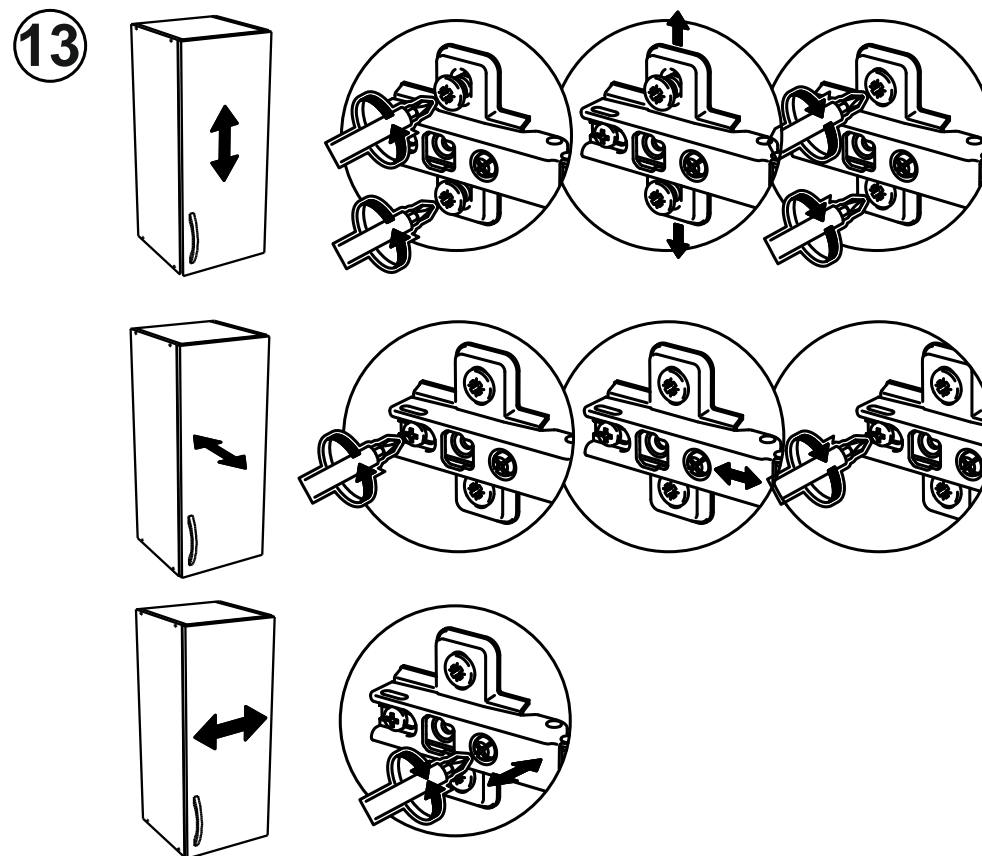

15

**VG500**

**VG600**

**VG800**

\* - указано в детализовке

\* - see in specification

В мебельном наборе могут быть конструктивные изменения, не ухудшающие качество изделия, но не указанные в данной инструкции.

In furniture KIT, there may be changes, not specified in this manual, which don't deteriorate the quality of the produkt.

11

12

№/code	a*b	module		
		VG500	VG600	VG800
①		x		
VG500.01	358*298	2	2	2
②				
VG500.02	468*298	1		
VG600.01	568*298		1	
VG800.01	768*298			1
③				
V500.01	468*298	1		
V600.01	568*298		1	
V800.01	768*298			1
④				
VG500.04	495*355	1		
VG600.02	595*355		1	
VG800.02	795*355			1
furniture				
FPR0046		1	2	2