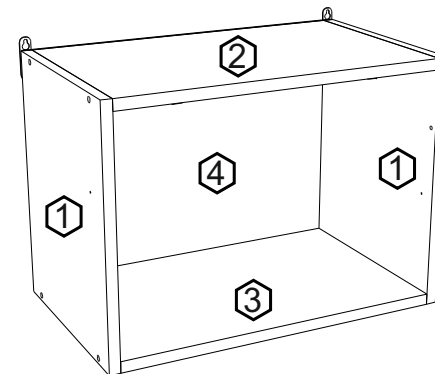

15

**VG500**

**VG600**

**VG800**

\* - указано в детализовке

\* - see in specification

В мебельном наборе могут быть конструктивные изменения, не ухудшающие качество изделия, но не указанные в данной инструкции.

In furniture KIT, there may be changes, not specified in this manual, which don't deteriorate the quality of the produkt.

11

12

№/code	a*b	module		
		VG500	VG600	VG800
①		x		
VG500.01	358*298	2	2	2
②				
VG500.02	468*298	1		
VG600.01	568*298		1	
VG800.01	768*298			1
③				
V500.01	468*298	1		
V600.01	568*298		1	
V800.01	768*298			1
④				
VG500.04	495*355	1		
VG600.02	595*355		1	
VG800.02	795*355			1
furniture				
FPR0046		1	2	2