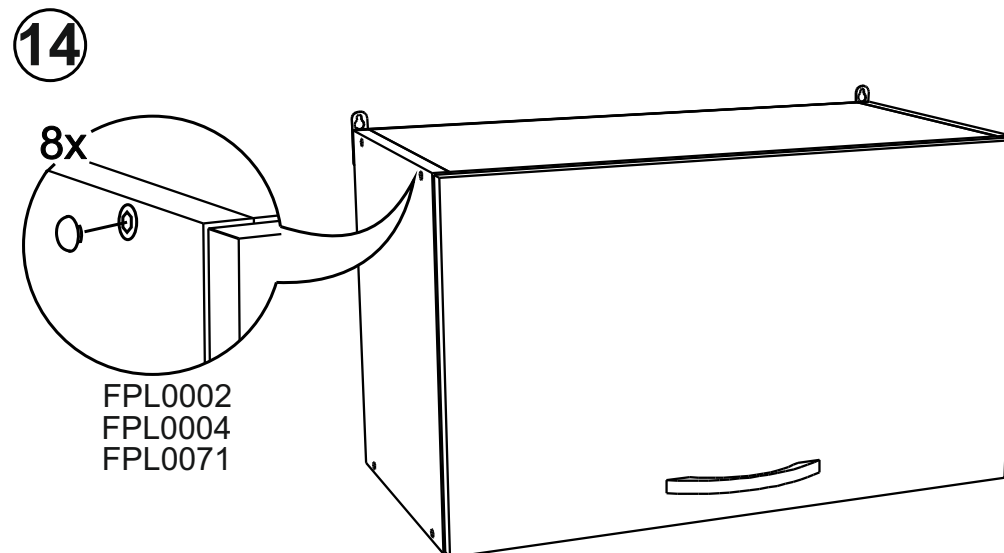

15

**VG500**

**VG600**

**VG800**

\* - указано в детализовке

\* - see in specification

В мебельном наборе могут быть конструктивные изменения, не ухудшающие качество изделия, но не указанные в данной инструкции.

In furniture KIT, there may be changes, not specified in this manual, which don't deteriorate the quality of the produkt.

11

12

№/code	a*b	module		
		VG500	VG600	VG800
①		x		
VG500.01	358*298	2	2	2
②				
VG500.02	468*298	1		
VG600.01	568*298		1	
VG800.01	768*298			1
③				
V500.01	468*298	1		
V600.01	568*298		1	
V800.01	768*298			1
④				
VG500.04	495*355	1		
VG600.02	595*355		1	
VG800.02	795*355			1
furniture				
FPR0046		1	2	2