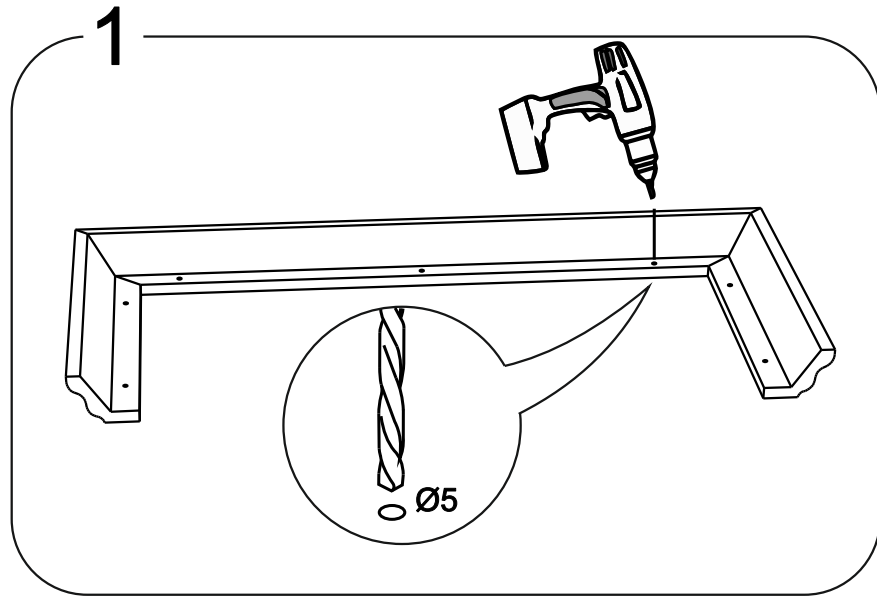

15

**VG500**

**VG600**

**VG800**

\* - указано в детализовке

\* - see in specification

В мебельном наборе могут быть конструктивные изменения, не ухудшающие качество изделия, но не указанные в данной инструкции.

In furniture KIT, there may be changes, not specified in this manual, which don't deteriorate the quality of the produkt.

11

12

№/code	a*b	module		
		VG500	VG600	VG800
①		x		
VG500.01	358*298	2	2	2
②				
VG500.02	468*298	1		
VG600.01	568*298		1	
VG800.01	768*298			1
③				
V500.01	468*298	1		
V600.01	568*298		1	
V800.01	768*298			1
④				
VG500.04	495*355	1		
VG600.02	595*355		1	
VG800.02	795*355			1
furniture				
FPR0046		1	2	2