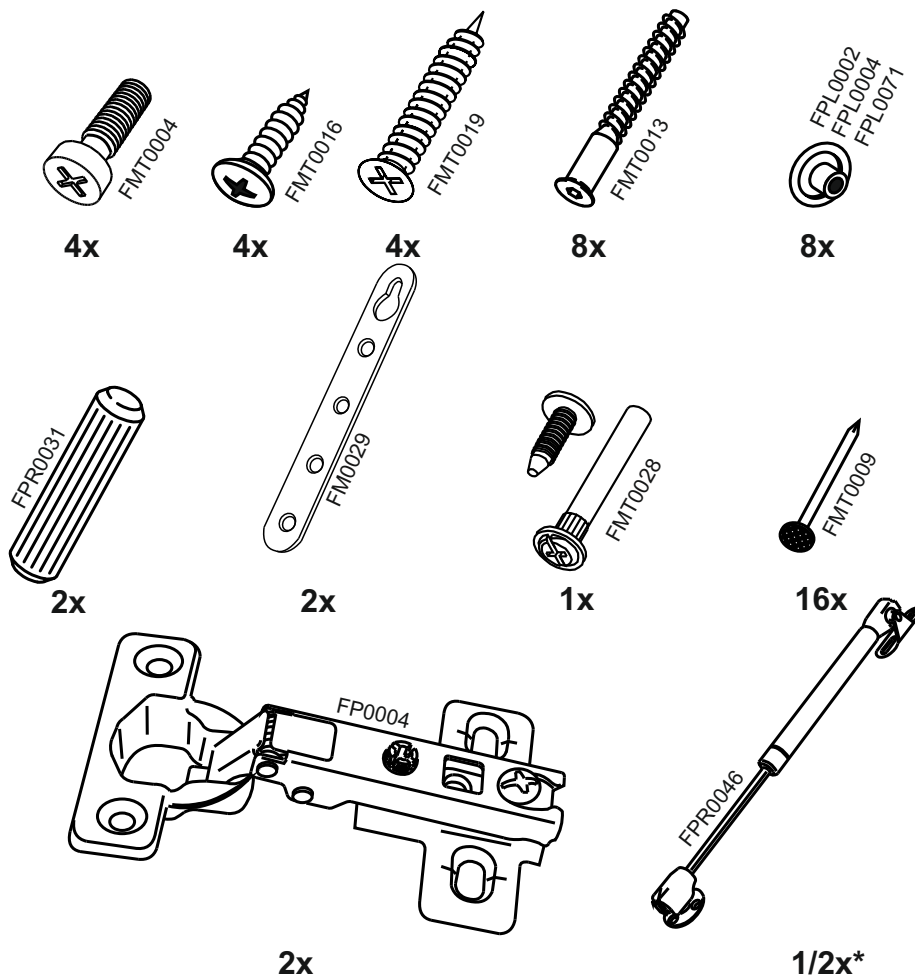

15

**VG500**

**VG600**

**VG800**

\* - указано в детализовке

\* - see in specification

В мебельном наборе могут быть конструктивные изменения, не ухудшающие качество изделия, но не указанные в данной инструкции.

In furniture KIT, there may be changes, not specified in this manual, which don't deteriorate the quality of the produkt.

11

12

№/code	a*b	module		
		VG500	VG600	VG800
①		x		
VG500.01	358*298	2	2	2
②				
VG500.02	468*298	1		
VG600.01	568*298		1	
VG800.01	768*298			1
③				
V500.01	468*298	1		
V600.01	568*298		1	
V800.01	768*298			1
④				
VG500.04	495*355	1		
VG600.02	595*355		1	
VG800.02	795*355			1
furniture				
FPR0046		1	2	2