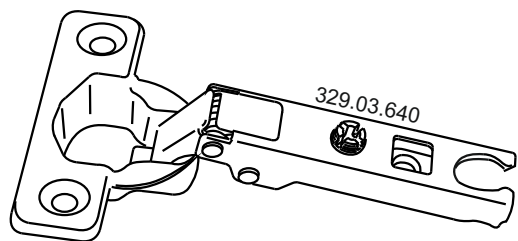

14

VG501

VG601

VG801

13

2x

2x

В мебельном наборе могут быть конструктивные изменения, не ухудшающие качество изделия, но не указанные в данной инструкции.

In furniture KIT, there may be changes, not specified in this manual, which don't deteriorate the quality of the produkt.

12

№	code	a*b	module		
			1	2	3
①	VG501.01	716*298	1	1	1
②	VG501.02	716*298	1	1	1
③	V500.01	468*298	1		
	V600.01	568*298		1	
④	V800.01	768*298			1
	VG501.03	468*298	1		
	VG601.01	568*298		1	
⑤	VG801.01	768*298			1
	VG501.04	466*268	1		
	VG601.02	566*268		1	
⑥	VG801.02	766*268			1
	V500.03	715*247	2		
	V300.04	715*295		2	
⑦	V800.03	715*395			2
⑦	V400.04	682 mm	1	1	1