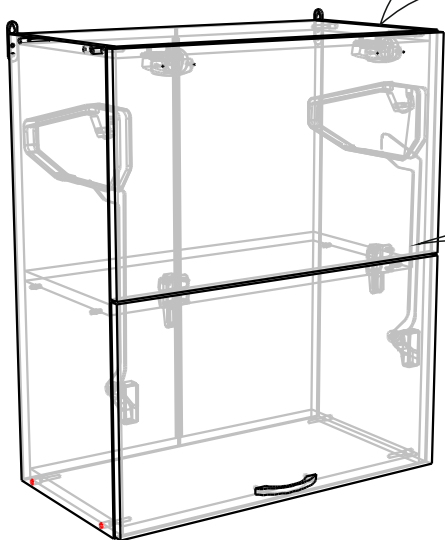

14

VG501

VG601

VG801

13

2x

2x

В мебельном наборе могут быть конструктивные изменения, не ухудшающие качество изделия, но не указанные в данной инструкции.

In furniture KIT, there may be changes, not specified in this manual, which don't deteriorate the quality of the produkt.

12

№	code	a*b	module		
			1	2	3
①	VG501.01	716*298	1	1	1
②	VG501.02	716*298	1	1	1
③	V500.01	468*298	1		
	V600.01	568*298		1	
④	V800.01	768*298			1
	VG501.03	468*298	1		
	VG601.01	568*298		1	
⑤	VG801.01	768*298			1
	VG501.04	466*268	1		
	VG601.02	566*268		1	
⑥	VG801.02	766*268			1
	V500.03	715*247	2		
	V300.04	715*295		2	
⑦	V800.03	715*395			2
⑦	V400.04	682 mm	1	1	1

VG501
F-83K
354*496-2

VG601
F-85K
354*596-2

VG801
F-87K
354*796-2

11

9

10

1

2