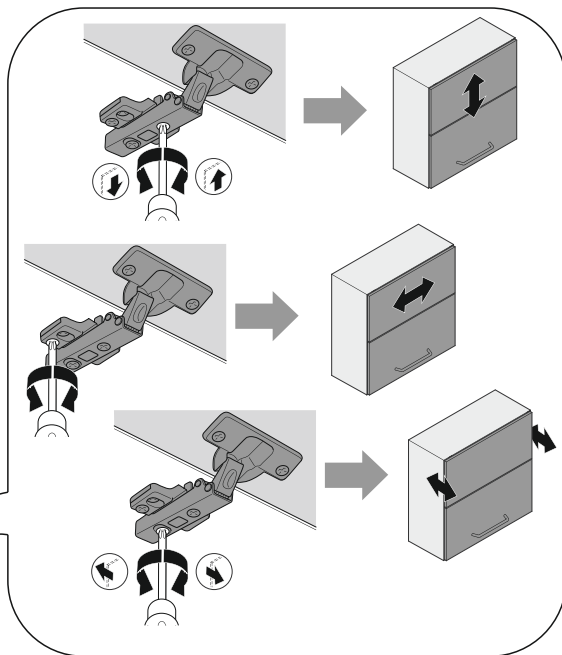

14

VG501

VG601

VG801

13

2x

2x

В мебельном наборе могут быть конструктивные изменения, не ухудшающие качество изделия, но не указанные в данной инструкции.

In furniture KIT, there may be changes, not specified in this manual, which don't deteriorate the quality of the produkt.

12

№	code	a*b	module		
			1	2	3
①	VG501.01	716*298	1	1	1
②	VG501.02	716*298	1	1	1
③	V500.01	468*298	1		
	V600.01	568*298		1	
④	V800.01	768*298			1
	VG501.03	468*298	1		
	VG601.01	568*298		1	
⑤	VG801.01	768*298			1
	VG501.04	466*268	1		
	VG601.02	566*268		1	
⑥	VG801.02	766*268			1
	V500.03	715*247	2		
	V300.04	715*295		2	
⑦	V800.03	715*395			2
⑦	V400.04	682 mm	1	1	1