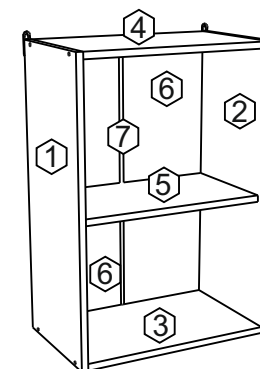

14

VG501

VG601

VG801

13

2x

2x

В мебельном наборе могут быть конструктивные изменения, не ухудшающие качество изделия, но не указанные в данной инструкции.

In furniture KIT, there may be changes, not specified in this manual, which don't deteriorate the quality of the produkt.

12

№	code	a*b	module		
			1	2	3
①	VG501.01	716*298	1	1	1
②	VG501.02	716*298	1	1	1
③	V500.01	468*298	1		
	V600.01	568*298		1	
④	V800.01	768*298			1
	VG501.03	468*298	1		
	VG601.01	568*298		1	
⑤	VG801.01	768*298			1
	VG501.04	466*268	1		
	VG601.02	566*268		1	
⑥	VG801.02	766*268			1
	V500.03	715*247	2		
	V300.04	715*295		2	
⑦	V800.03	715*395			2
⑦	V400.04	682 mm	1	1	1

VG501
F-83K
354*496-2

VG601
F-85K
354*596-2

VG801
F-87K
354*796-2

11

9

10

1

2