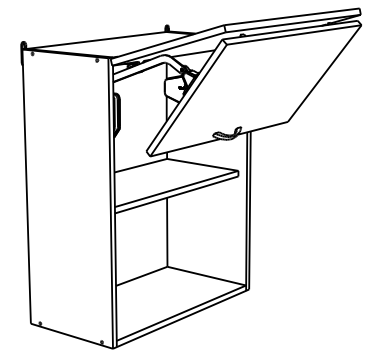

14

VG501

VG601

VG801

13

2x

2x

В мебельном наборе могут быть конструктивные изменения, не ухудшающие качество изделия, но не указанные в данной инструкции.

In furniture KIT, there may be changes, not specified in this manual, which don't deteriorate the quality of the produkt.

12

№	code	a*b	module		
			1	2	3
①	VG501.01	716*298	1	1	1
②	VG501.02	716*298	1	1	1
③	V500.01	468*298	1		
	V600.01	568*298		1	
④	V800.01	768*298			1
	VG501.03	468*298	1		
	VG601.01	568*298		1	
⑤	VG801.01	768*298			1
	VG501.04	466*268	1		
	VG601.02	566*268		1	
⑥	VG801.02	766*268			1
	V500.03	715*247	2		
	V300.04	715*295		2	
⑦	V800.03	715*395			2
⑦	V400.04	682 mm	1	1	1