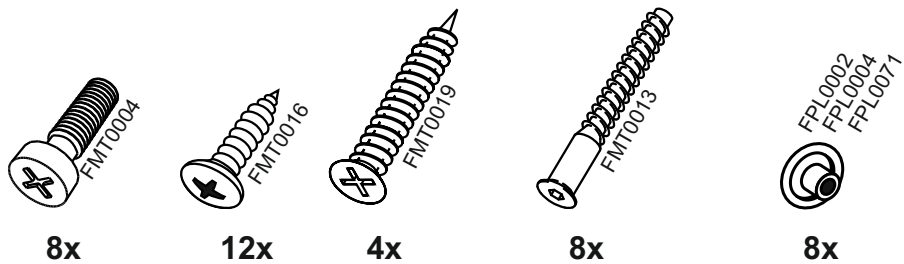

14

VG501

VG601

VG801

13

2x

2x

В мебельном наборе могут быть конструктивные изменения, не ухудшающие качество изделия, но не указанные в данной инструкции.

In furniture KIT, there may be changes, not specified in this manual, which don't deteriorate the quality of the produkt.

12

№	code	a*b	module		
			1	2	3
①	VG501.01	716*298	1	1	1
②	VG501.02	716*298	1	1	1
③	V500.01	468*298	1		
	V600.01	568*298		1	
④	V800.01	768*298			1
	VG501.03	468*298	1		
	VG601.01	568*298		1	
⑤	VG801.01	768*298			1
	VG501.04	466*268	1		
	VG601.02	566*268		1	
⑥	VG801.02	766*268			1
	V500.03	715*247	2		
	V300.04	715*295		2	
⑦	V800.03	715*395			2
⑦	V400.04	682 mm	1	1	1