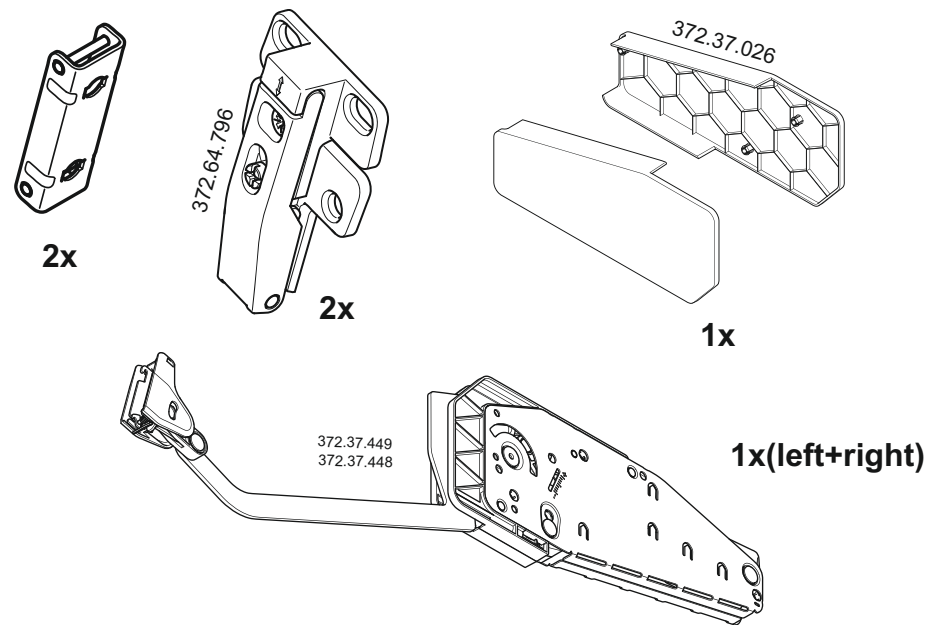

14

VG501

VG601

VG801

13

2x

2x

В мебельном наборе могут быть конструктивные изменения, не ухудшающие качество изделия, но не указанные в данной инструкции.

In furniture KIT, there may be changes, not specified in this manual, which don't deteriorate the quality of the produkt.

12

№	code	a*b	module		
			1	2	3
①	VG501.01	716*298	1	1	1
②	VG501.02	716*298	1	1	1
③	V500.01	468*298	1		
	V600.01	568*298		1	
④	V800.01	768*298			1
	VG501.03	468*298	1		
	VG601.01	568*298		1	
⑤	VG801.01	768*298			1
	VG501.04	466*268	1		
	VG601.02	566*268		1	
⑥	VG801.02	766*268			1
	V500.03	715*247	2		
	V300.04	715*295		2	
⑦	V800.03	715*395			2
⑦	V400.04	682 mm	1	1	1