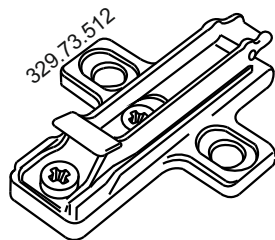

14

VG501

VG601

VG801

13

2x

2x

В мебельном наборе могут быть конструктивные изменения, не ухудшающие качество изделия, но не указанные в данной инструкции.

In furniture KIT, there may be changes, not specified in this manual, which don't deteriorate the quality of the produkt.

12

№	code	a*b	module		
			1	2	3
①	VG501.01	716*298	1	1	1
②	VG501.02	716*298	1	1	1
③	V500.01	468*298	1		
	V600.01	568*298		1	
④	V800.01	768*298			1
	VG501.03	468*298	1		
	VG601.01	568*298		1	
⑤	VG801.01	768*298			1
	VG501.04	466*268	1		
	VG601.02	566*268		1	
⑥	VG801.02	766*268			1
	V500.03	715*247	2		
	V300.04	715*295		2	
⑦	V800.03	715*395			2
⑦	V400.04	682 mm	1	1	1