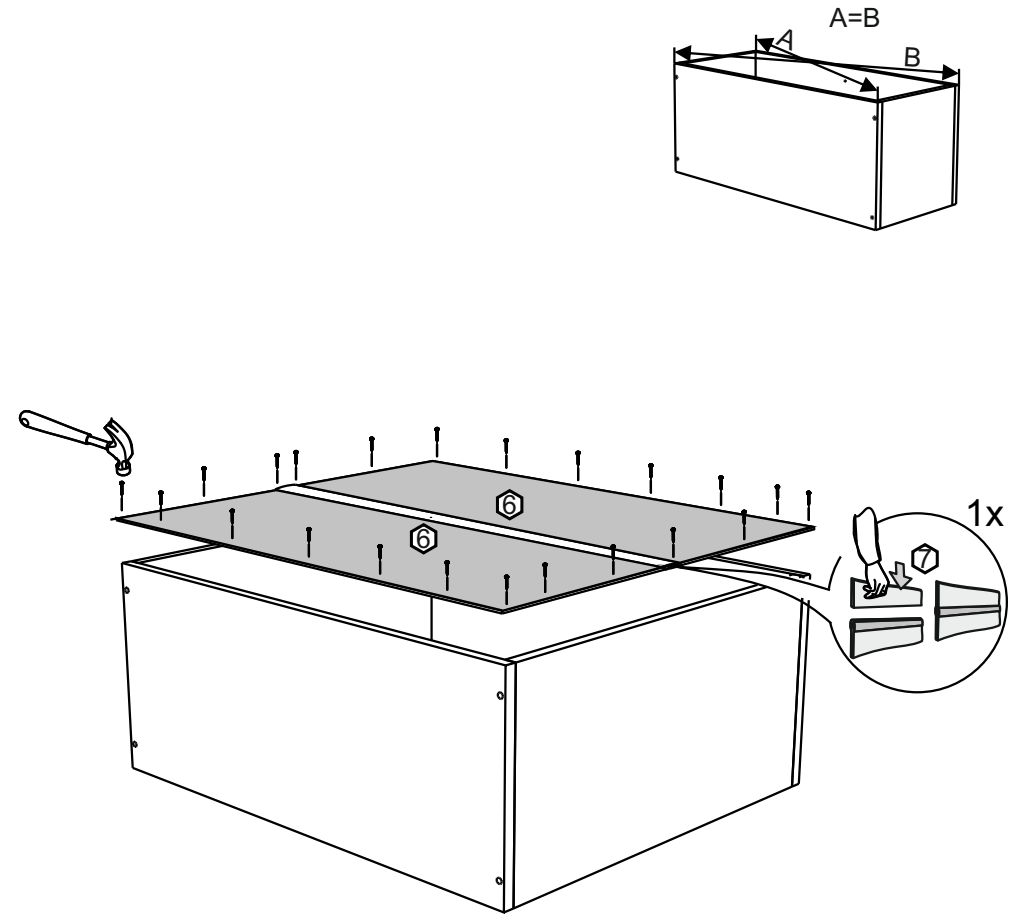

In furniture KIT, there may be changes, not specified in this manual, which don't deteriorate the quality of the produkt.

12

№	code	a*b	module		
			1	2	3
①	VG501.01	716*298	1	1	1
②	VG501.02	716*298	1	1	1
③	V500.01	468*298	1		
	V600.01	568*298		1	
④	V800.01	768*298			1
	VG501.03	468*298	1		
	VG601.01	568*298		1	
⑤	VG801.01	768*298			1
	VG501.04	466*268	1		
	VG601.02	566*268		1	
⑥	VG801.02	766*268			1
	V500.03	715*247	2		
	V300.04	715*295		2	
⑦	V800.03	715*395			2
⑦	V400.04	682 mm	1	1	1

FMT0014 see in furniture under the sink
FMT0014 ищите в каркасе под мойку

!

FMT0014
1x

7

8

6

3

4