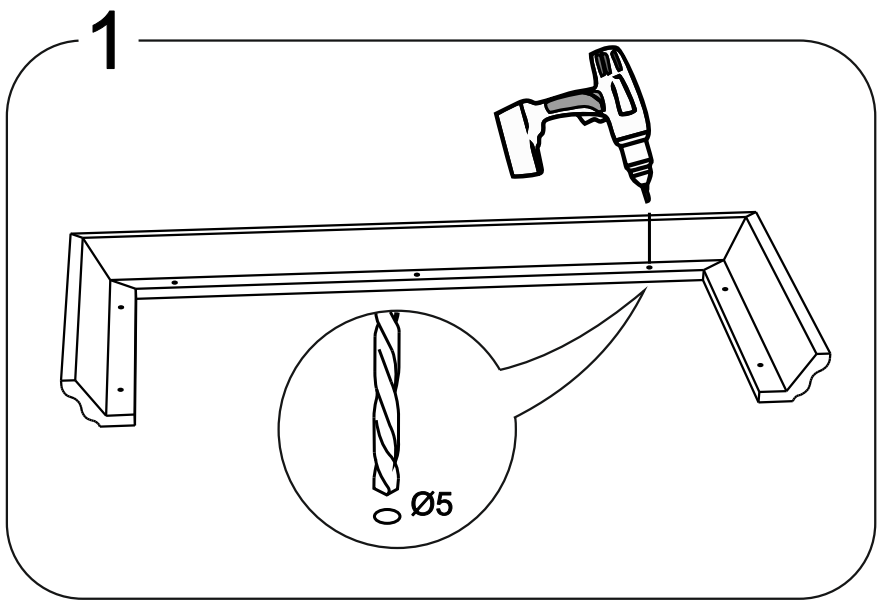

14

VG501

VG601

VG801

13

2x

2x

В мебельном наборе могут быть конструктивные изменения, не ухудшающие качество изделия, но не указанные в данной инструкции.

In furniture KIT, there may be changes, not specified in this manual, which don't deteriorate the quality of the produkt.

12

№	code	a*b	module		
			1	2	3
①	VG501.01	716*298	1	1	1
②	VG501.02	716*298	1	1	1
③	V500.01	468*298	1		
	V600.01	568*298		1	
④	V800.01	768*298			1
	VG501.03	468*298	1		
	VG601.01	568*298		1	
⑤	VG801.01	768*298			1
	VG501.04	466*268	1		
	VG601.02	566*268		1	
⑥	VG801.02	766*268			1
	V500.03	715*247	2		
	V300.04	715*295		2	
⑦	V800.03	715*395			2
⑦	V400.04	682 mm	1	1	1