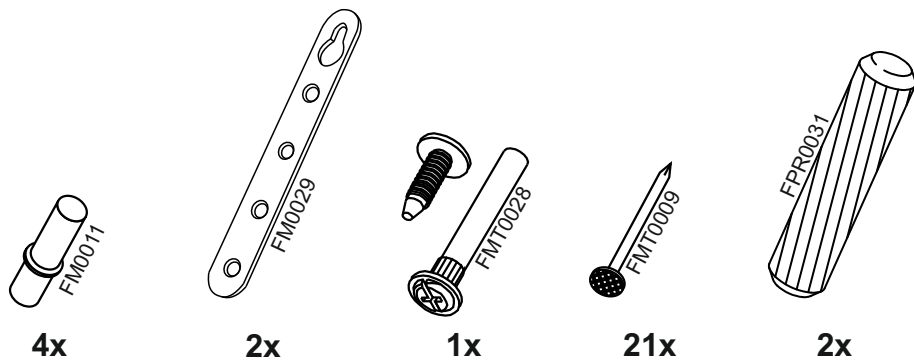

14

VG501

VG601

VG801

13

2x

2x

В мебельном наборе могут быть конструктивные изменения, не ухудшающие качество изделия, но не указанные в данной инструкции.

In furniture KIT, there may be changes, not specified in this manual, which don't deteriorate the quality of the produkt.

12

№	code	a*b	module		
			1	2	3
①	VG501.01	716*298	1	1	1
②	VG501.02	716*298	1	1	1
③	V500.01	468*298	1		
	V600.01	568*298		1	
④	V800.01	768*298			1
	VG501.03	468*298	1		
	VG601.01	568*298		1	
⑤	VG801.01	768*298			1
	VG501.04	466*268	1		
	VG601.02	566*268		1	
⑥	VG801.02	766*268			1
	V500.03	715*247	2		
	V300.04	715*295		2	
⑦	V800.03	715*395			2
⑦	V400.04	682 mm	1	1	1