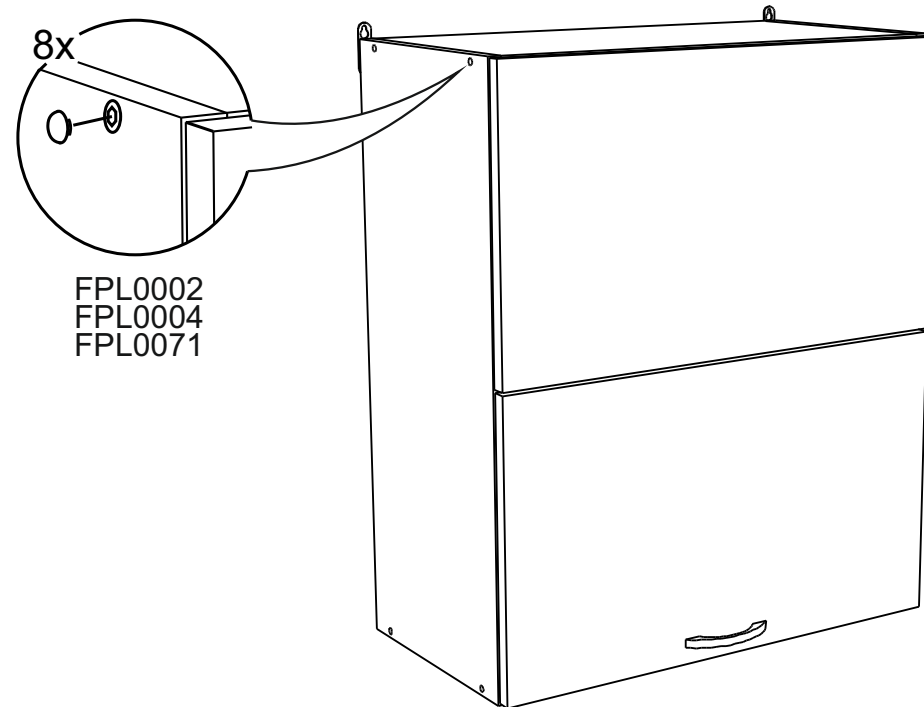

14

VG501

VG601

VG801

13

2x

2x

В мебельном наборе могут быть конструктивные изменения, не ухудшающие качество изделия, но не указанные в данной инструкции.

In furniture KIT, there may be changes, not specified in this manual, which don't deteriorate the quality of the produkt.

12

№	code	a*b	module		
			1	2	3
①	VG501.01	716*298	1	1	1
②	VG501.02	716*298	1	1	1
③	V500.01	468*298	1		
	V600.01	568*298		1	
④	V800.01	768*298			1
	VG501.03	468*298	1		
	VG601.01	568*298		1	
⑤	VG801.01	768*298			1
	VG501.04	466*268	1		
	VG601.02	566*268		1	
⑥	VG801.02	766*268			1
	V500.03	715*247	2		
	V300.04	715*295		2	
⑦	V800.03	715*395			2
⑦	V400.04	682 mm	1	1	1