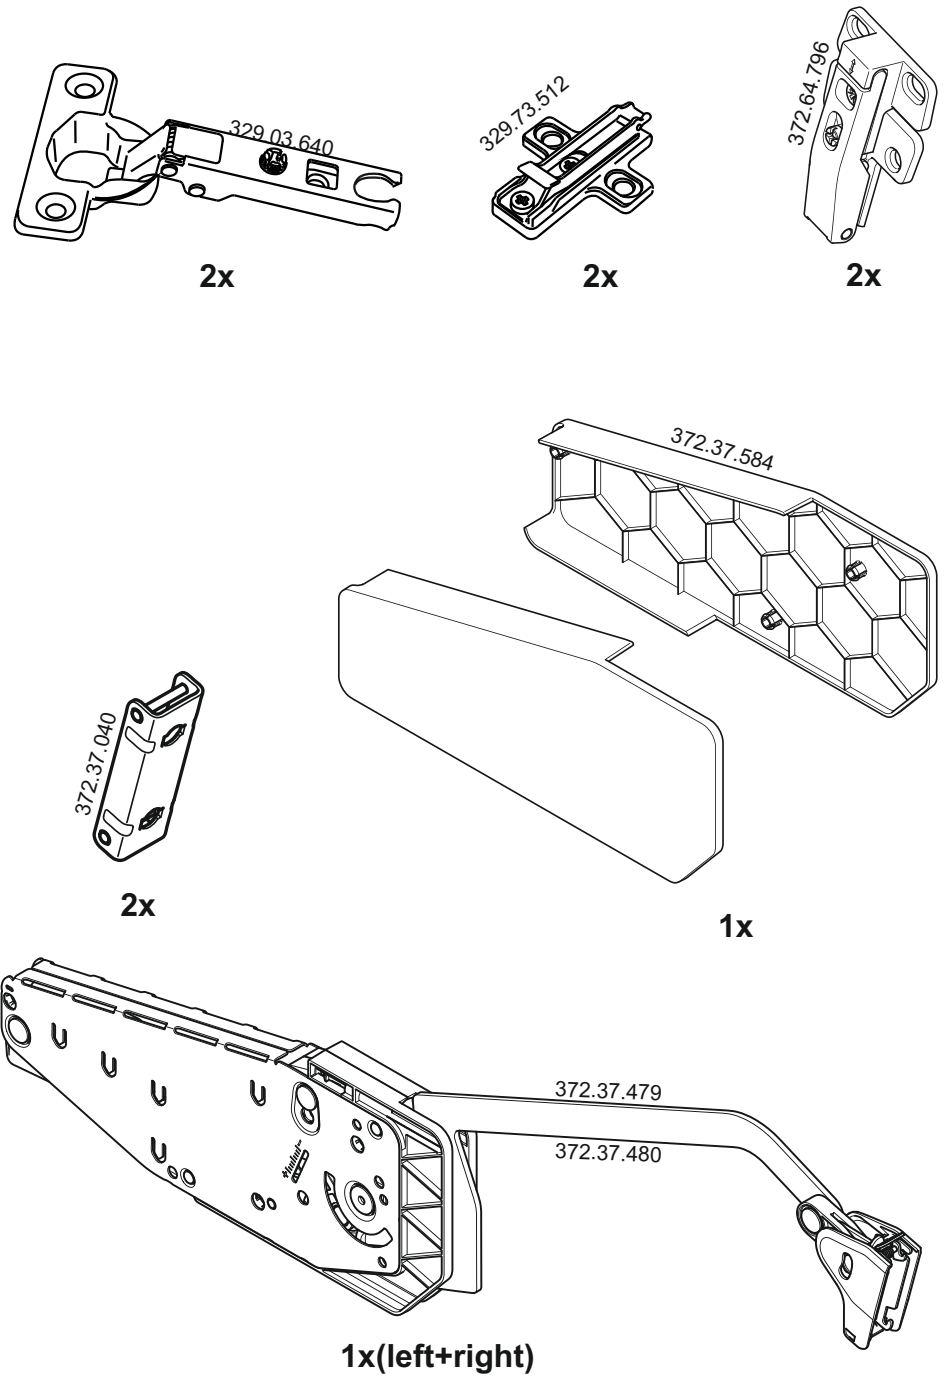

15

VG502

VG602

VG802

В мебельном наборе могут быть конструктивные изменения, не ухудшающие качество изделия, но не указанные в данной инструкции.

In furniture KIT, there may be changes, not specified in this manual, which don't deteriorate the quality of the produkt.

13

No	code	a*b	module		
1	VG502.01	920*298	1	1	1
2	VG502.02	920*298	1	1	1
3	V500.01	468*298	1		
	V600.01	568*298		1	
	V800.01	768*298			1
4	VG501.03	468*298	1		
	VG601.01	568*298		1	
	VG801.01	768*298			1
5	VG501.04	466*268	2		
	VG601.02	566*268		2	
	VG801.02	766*268			2
6	V509.01	915*247	2		
	V309.02	915*295		2	
	V809.01	915*395			2
7	V409.02	888 mm	1	1	1

11

12

9

VG502
F-83KH
456*496-2

VG602
F-85KH
456*596-2

VG802
F-87KH
456*796-2

10

7

8

6

1

2

FMT0014 see in furniture under the sink
 FMT0014 ищите в каркасе под мойку

1x

3

4