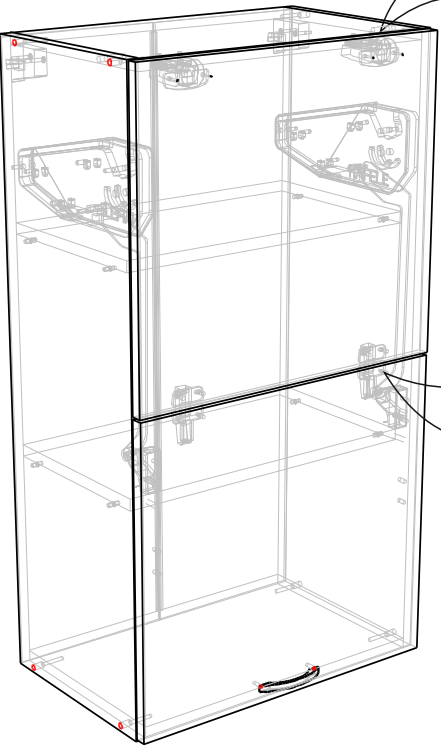

15

VG502

VG602

VG802

В мебельном наборе могут быть конструктивные изменения, не ухудшающие качество изделия, но не указанные в данной инструкции.

In furniture KIT, there may be changes, not specified in this manual, which don't deteriorate the quality of the produkt.

13

No	code	a*b	module		
1	VG502.01	920*298	1	1	1
2	VG502.02	920*298	1	1	1
3	V500.01	468*298	1		
	V600.01	568*298		1	
	V800.01	768*298			1
4	VG501.03	468*298	1		
	VG601.01	568*298		1	
	VG801.01	768*298			1
5	VG501.04	466*268	2		
	VG601.02	566*268		2	
	VG801.02	766*268			2
6	V509.01	915*247	2		
	V309.02	915*295		2	
	V809.01	915*395			2
7	V409.02	888 mm	1	1	1

11

12

9

VG502
F-83KH
456*496-2

VG602
F-85KH
456*596-2

VG802
F-87KH
456*796-2

10

7

8

6

1

2

FMT0014 see in furniture under the sink
 FMT0014 ищите в каркасе под мойку

1x

3

4