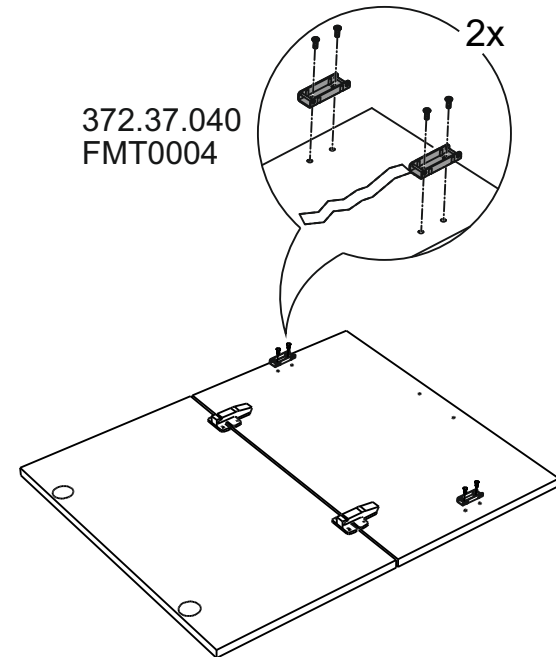

13

No	code	a*b	module		
1	VG502.01	920*298	1	1	1
2	VG502.02	920*298	1	1	1
3	V500.01	468*298	1		
	V600.01	568*298		1	
	V800.01	768*298			1
4	VG501.03	468*298	1		
	VG601.01	568*298		1	
	VG801.01	768*298			1
5	VG501.04	466*268	2		
	VG601.02	566*268		2	
	VG801.02	766*268			2
6	V509.01	915*247	2		
	V309.02	915*295		2	
	V809.01	915*395			2
7	V409.02	888 mm	1	1	1

11

12

9

VG502
F-83KH
456*496-2

VG602
F-85KH
456*596-2

VG802
F-87KH
456*796-2

10

7

8

6

1

2

FMT0014 see in furniture under the sink
 FMT0014 ищите в каркасе под мойку

1x

3

4