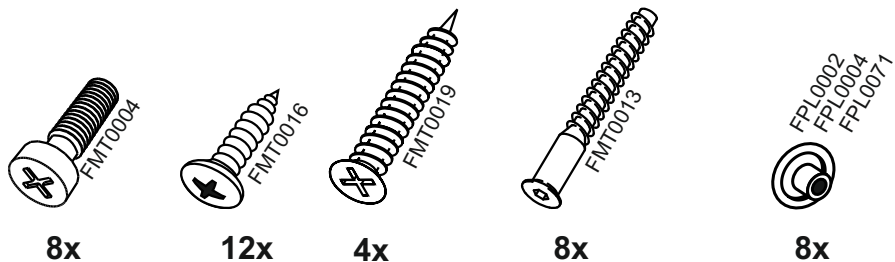

15

VG502

VG602

VG802

В мебельном наборе могут быть конструктивные изменения, не ухудшающие качество изделия, но не указанные в данной инструкции.

In furniture KIT, there may be changes, not specified in this manual, which don't deteriorate the quality of the produkt.

13

No	code	a*b	module		
1	VG502.01	920*298	1	1	1
2	VG502.02	920*298	1	1	1
3	V500.01	468*298	1		
	V600.01	568*298		1	
	V800.01	768*298			1
4	VG501.03	468*298	1		
	VG601.01	568*298		1	
	VG801.01	768*298			1
5	VG501.04	466*268	2		
	VG601.02	566*268		2	
	VG801.02	766*268			2
6	V509.01	915*247	2		
	V309.02	915*295		2	
	V809.01	915*395			2
7	V409.02	888 mm	1	1	1