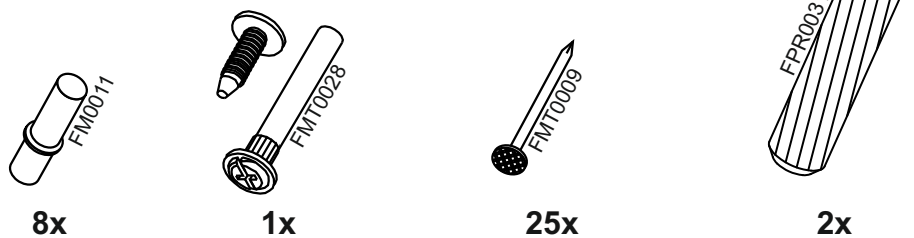

15

VG502

VG602

VG802

В мебельном наборе могут быть конструктивные изменения, не ухудшающие качество изделия, но не указанные в данной инструкции.

In furniture KIT, there may be changes, not specified in this manual, which don't deteriorate the quality of the produkt.

13

No	code	a*b	module		
1	VG502.01	920*298	1	1	1
2	VG502.02	920*298	1	1	1
3	V500.01	468*298	1		
	V600.01	568*298		1	
	V800.01	768*298			1
4	VG501.03	468*298	1		
	VG601.01	568*298		1	
	VG801.01	768*298			1
5	VG501.04	466*268	2		
	VG601.02	566*268		2	
	VG801.02	766*268			2
6	V509.01	915*247	2		
	V309.02	915*295		2	
	V809.01	915*395			2
7	V409.02	888 mm	1	1	1