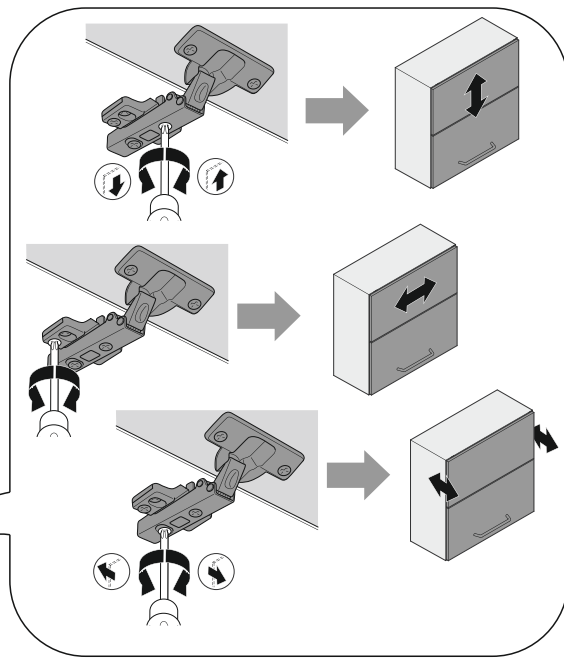

15

VG502

VG602

VG802

В мебельном наборе могут быть конструктивные изменения, не ухудшающие качество изделия, но не указанные в данной инструкции.

In furniture KIT, there may be changes, not specified in this manual, which don't deteriorate the quality of the produkt.

13

No	code	a*b	module		
1	VG502.01	920*298	1	1	1
2	VG502.02	920*298	1	1	1
3	V500.01	468*298	1		
	V600.01	568*298		1	
	V800.01	768*298			1
4	VG501.03	468*298	1		
	VG601.01	568*298		1	
	VG801.01	768*298			1
5	VG501.04	466*268	2		
	VG601.02	566*268		2	
	VG801.02	766*268			2
6	V509.01	915*247	2		
	V309.02	915*295		2	
	V809.01	915*395			2
7	V409.02	888 mm	1	1	1