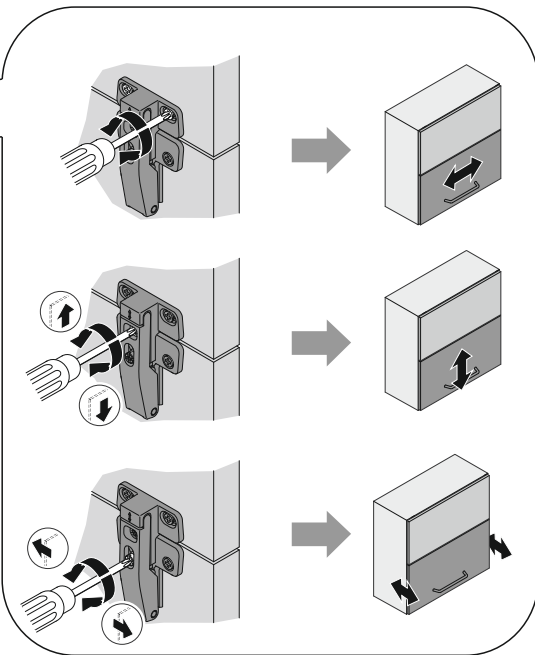

15

VG502

VG602

VG802

В мебельном наборе могут быть конструктивные изменения, не ухудшающие качество изделия, но не указанные в данной инструкции.

In furniture KIT, there may be changes, not specified in this manual, which don't deteriorate the quality of the produkt.

13

No	code	a*b	module		
1	VG502.01	920*298	1	1	1
2	VG502.02	920*298	1	1	1
3	V500.01	468*298	1		
	V600.01	568*298		1	
	V800.01	768*298			1
4	VG501.03	468*298	1		
	VG601.01	568*298		1	
	VG801.01	768*298			1
5	VG501.04	466*268	2		
	VG601.02	566*268		2	
	VG801.02	766*268			2
6	V509.01	915*247	2		
	V309.02	915*295		2	
	V809.01	915*395			2
7	V409.02	888 mm	1	1	1