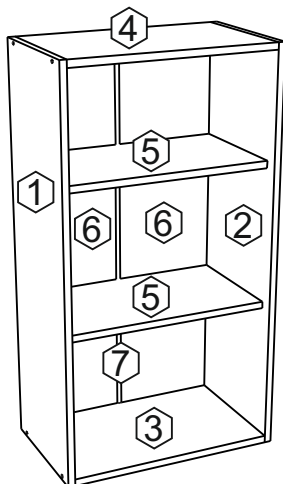

15

VG502

VG602

VG802

В мебельном наборе могут быть конструктивные изменения, не ухудшающие качество изделия, но не указанные в данной инструкции.

In furniture KIT, there may be changes, not specified in this manual, which don't deteriorate the quality of the produkt.

13

No	code	a*b	module		
1	VG502.01	920*298	1	1	1
2	VG502.02	920*298	1	1	1
3	V500.01	468*298	1		
	V600.01	568*298		1	
	V800.01	768*298			1
4	VG501.03	468*298	1		
	VG601.01	568*298		1	
	VG801.01	768*298			1
5	VG501.04	466*268	2		
	VG601.02	566*268		2	
	VG801.02	766*268			2
6	V509.01	915*247	2		
	V309.02	915*295		2	
	V809.01	915*395			2
7	V409.02	888 mm	1	1	1

11

12

9

VG502
F-83KH
456*496-2

VG602
F-85KH
456*596-2

VG802
F-87KH
456*796-2

10

7

8

6

1

2

FMT0014 see in furniture under the sink
 FMT0014 ищите в каркасе под мойку

1x

3

4