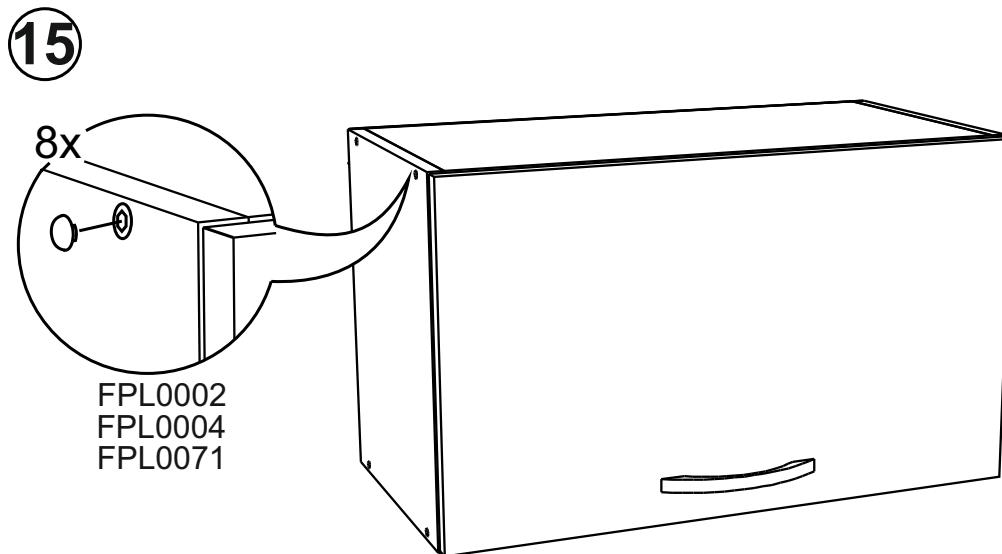

16

**VG509**

**VG609**

**VG809**

\* - указано в детализовке      \* - see in specification

В мебельном наборе могут быть конструктивные изменения, не ухудшающие качество изделия, но не указанные в данной инструкции.

In furniture KIT, there may be changes, not specified in this manual, which don't deteriorate the quality of the produkt.

12

13

No	code	a*b	module		
1	VG509.01	460*298	2	2	2
	VG500.02	468*298	1		
2	VG600.01	568*298		1	
	VG800.01	768*298			1
	V500.01	468*298	1		
3	V600.01	568*298		1	
	V800.01	768*298			1
	VG509.02	496*227	2		
4	VG609.01	595*227		2	
	VG809.01	795*227			2
	VG509.03	468 mm	1		
5	VG609.02	568 mm		1	
	VG809.02	768 mm			1
furnitute					
	FMT0009		15	19	19