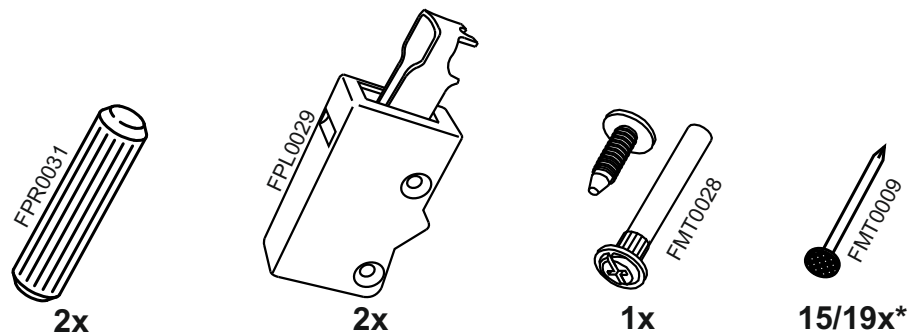

16

**VG509**

**VG609**

**VG809**

\* - указано в детализовке      \* - see in specification

В мебельном наборе могут быть конструктивные изменения, не ухудшающие качество изделия, но не указанные в данной инструкции.

In furniture KIT, there may be changes, not specified in this manual, which don't deteriorate the quality of the produkt.

12

13

No	code	a*b	module		
1	VG509.01	460*298	2	2	2
	VG500.02	468*298	1		
2	VG600.01	568*298		1	
	VG800.01	768*298			1
	V500.01	468*298	1		
3	V600.01	568*298		1	
	V800.01	768*298			1
	VG509.02	496*227	2		
4	VG609.01	595*227		2	
	VG809.01	795*227			2
	VG509.03	468 mm	1		
5	VG609.02	568 mm		1	
	VG809.02	768 mm			1
furnitute					
	FMT0009		15	19	19