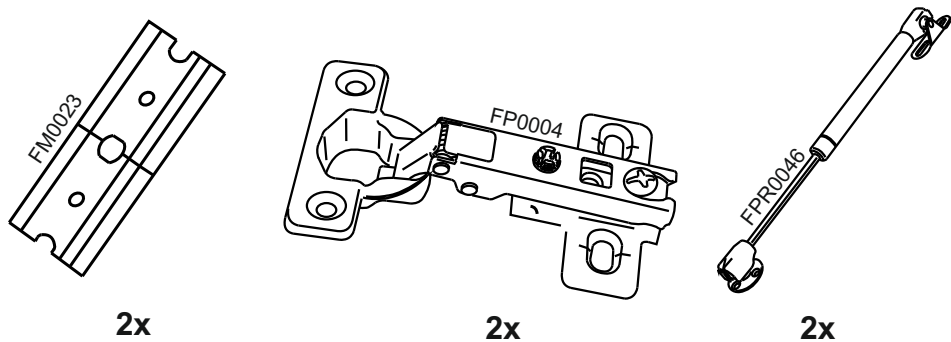

16

**VG509**

**VG609**

**VG809**

\* - указано в детализовке      \* - see in specification

В мебельном наборе могут быть конструктивные изменения, не ухудшающие качество изделия, но не указанные в данной инструкции.

In furniture KIT, there may be changes, not specified in this manual, which don't deteriorate the quality of the produkt.

12

13

No	code	a*b	module		
1	VG509.01	460*298	2	2	2
	VG500.02	468*298	1		
2	VG600.01	568*298		1	
	VG800.01	768*298			1
	V500.01	468*298	1		
3	V600.01	568*298		1	
	V800.01	768*298			1
	VG509.02	496*227	2		
4	VG609.01	595*227		2	
	VG809.01	795*227			2
	VG509.03	468 mm	1		
5	VG609.02	568 mm		1	
	VG809.02	768 mm			1
furnitute					
	FMT0009		15	19	19