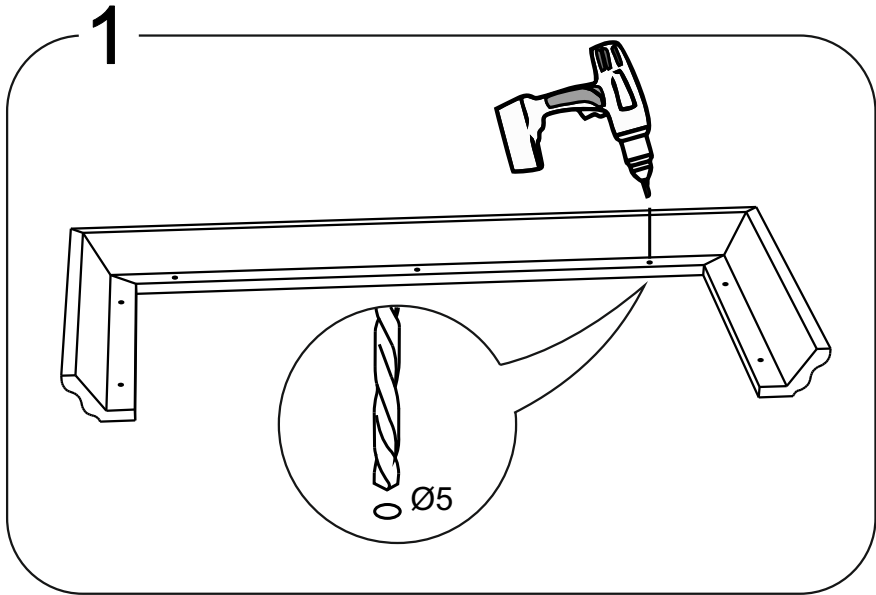

16

**VG509**

**VG609**

**VG809**

\* - указано в детализовке      \* - see in specification

В мебельном наборе могут быть конструктивные изменения, не ухудшающие качество изделия, но не указанные в данной инструкции.

In furniture KIT, there may be changes, not specified in this manual, which don't deteriorate the quality of the produkt.

12

13

No	code	a*b	module		
1	VG509.01	460*298	2	2	2
	VG500.02	468*298	1		
2	VG600.01	568*298		1	
	VG800.01	768*298			1
	V500.01	468*298	1		
3	V600.01	568*298		1	
	V800.01	768*298			1
	VG509.02	496*227	2		
4	VG609.01	595*227		2	
	VG809.01	795*227			2
	VG509.03	468 mm	1		
5	VG609.02	568 mm		1	
	VG809.02	768 mm			1
furnitute					
	FMT0009		15	19	19