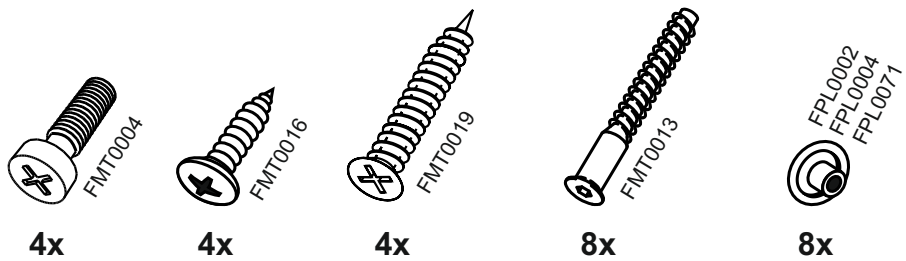

16

**VG509**

**VG609**

**VG809**

\* - указано в детализовке      \* - see in specification

В мебельном наборе могут быть конструктивные изменения, не ухудшающие качество изделия, но не указанные в данной инструкции.

In furniture KIT, there may be changes, not specified in this manual, which don't deteriorate the quality of the produkt.

12

13

No	code	a*b	module		
1	VG509.01	460*298	2	2	2
	VG500.02	468*298	1		
2	VG600.01	568*298		1	
	VG800.01	768*298			1
	V500.01	468*298	1		
3	V600.01	568*298		1	
	V800.01	768*298			1
	VG509.02	496*227	2		
4	VG609.01	595*227		2	
	VG809.01	795*227			2
	VG509.03	468 mm	1		
5	VG609.02	568 mm		1	
	VG809.02	768 mm			1
furnitute					
	FMT0009		15	19	19