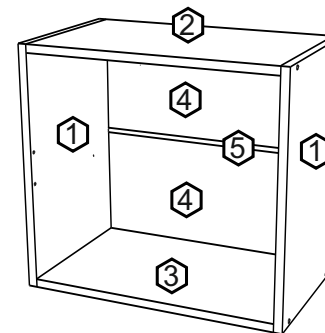

16

**VG509**

**VG609**

**VG809**

\* - указано в детализовке      \* - see in specification

В мебельном наборе могут быть конструктивные изменения, не ухудшающие качество изделия, но не указанные в данной инструкции.

In furniture KIT, there may be changes, not specified in this manual, which don't deteriorate the quality of the produkt.

12

13

No	code	a*b	module		
1	VG509.01	460*298	2	2	2
	VG500.02	468*298	1		
2	VG600.01	568*298		1	
	VG800.01	768*298			1
	V500.01	468*298	1		
3	V600.01	568*298		1	
	V800.01	768*298			1
	VG509.02	496*227	2		
4	VG609.01	595*227		2	
	VG809.01	795*227			2
	VG509.03	468 mm	1		
5	VG609.02	568 mm		1	
	VG809.02	768 mm			1
furnitute					
	FMT0009		15	19	19