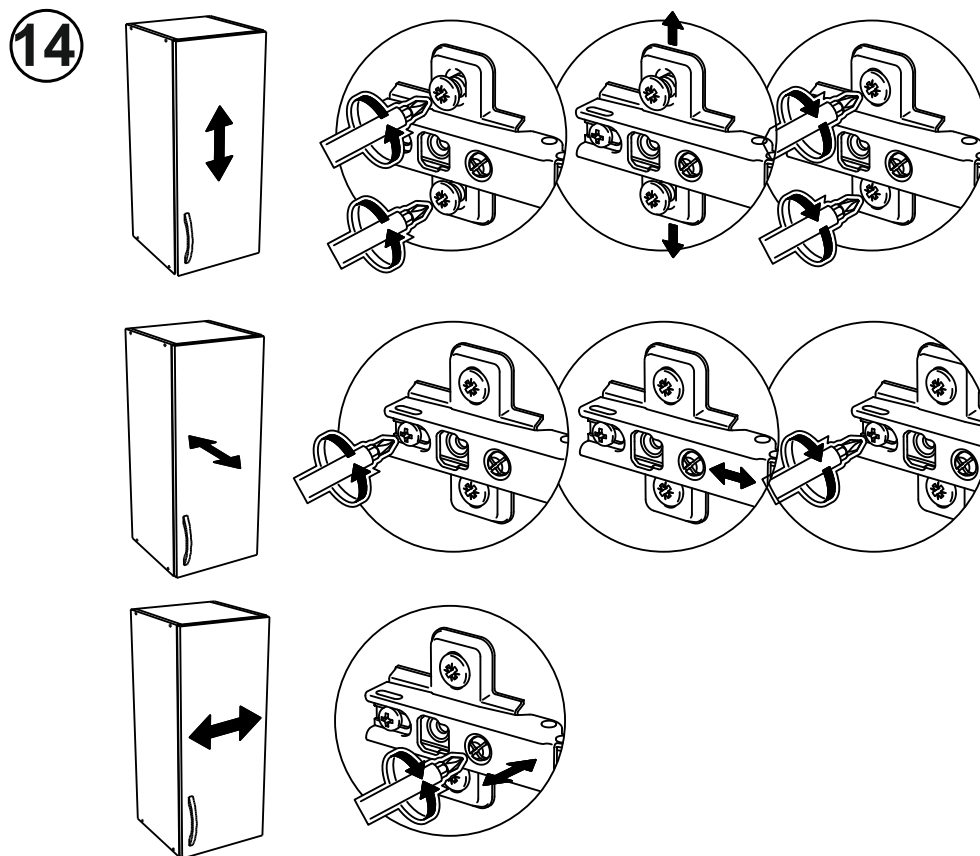

16

**VG509**

**VG609**

**VG809**

\* - указано в детализовке      \* - see in specification

В мебельном наборе могут быть конструктивные изменения, не ухудшающие качество изделия, но не указанные в данной инструкции.

In furniture KIT, there may be changes, not specified in this manual, which don't deteriorate the quality of the produkt.

12

13

No	code	a*b	module		
1	VG509.01	460*298	2	2	2
	VG500.02	468*298	1		
2	VG600.01	568*298		1	
	VG800.01	768*298			1
	V500.01	468*298	1		
3	V600.01	568*298		1	
	V800.01	768*298			1
	VG509.02	496*227	2		
4	VG609.01	595*227		2	
	VG809.01	795*227			2
	VG509.03	468 mm	1		
5	VG609.02	568 mm		1	
	VG809.02	768 mm			1
furnitute					
	FMT0009		15	19	19