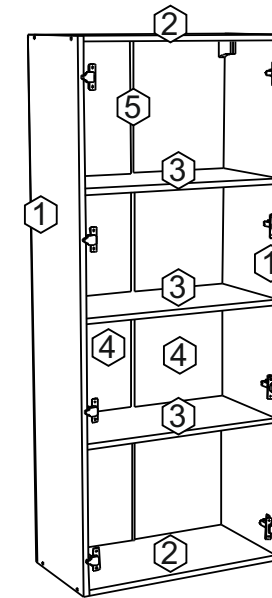

2x

2x

\* - указано в детализовке

\* - see in specification

В мебельном наборе могут быть конструктивные изменения, не ухудшающие качество изделия, но не указанные в данной инструкции.

In furniture KIT, there may be changes, not specified in this manual, which don't deteriorate the quality of the produkt.

11

12

No	code	a*b	module	
			→	→
①	VP509.01	1494*298	2	2
②	V500.01	468*298	2	
	V600.01	568*298		2
③	V500.02	468*290	3	
	V600.02	568*290		3
④	VP509.02	1490*247	2	
	VP609.01	1490*297		2
⑤	VP509.03	1462 mm	1	1
furniture				
	FMT0009		22	30
	FMT0004		8	16
	FMT0016		8	16
	FP0004		4	8
	FPL0010/11/70		8	0