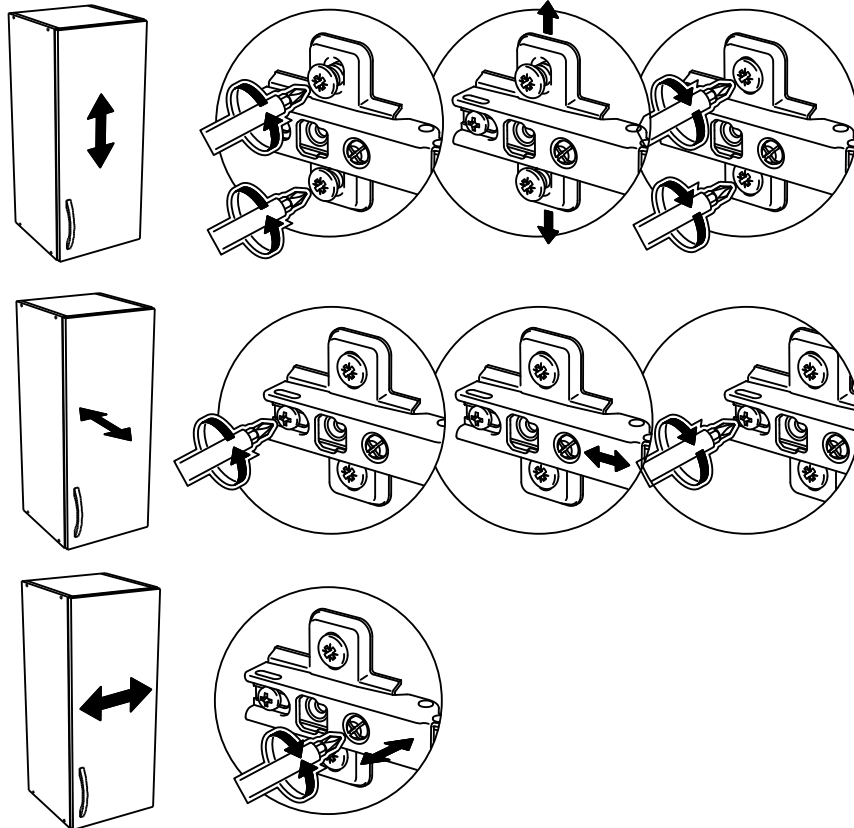

2x

2x

\* - указано в детализовке

\* - see in specification

В мебельном наборе могут быть конструктивные изменения, не ухудшающие качество изделия, но не указанные в данной инструкции.

In furniture KIT, there may be changes, not specified in this manual, which don't deteriorate the quality of the produkt.

11

12

No	code	a*b	module	
			→	→
①	VP509.01	1494*298	2	2
②	V500.01	468*298	2	
	V600.01	568*298		2
③	V500.02	468*290	3	
	V600.02	568*290		3
④	VP509.02	1490*247	2	
	VP609.01	1490*297		2
⑤	VP509.03	1462 mm	1	1
furniture				
	FMT0009		22	30
	FMT0004		8	16
	FMT0016		8	16
	FP0004		4	8
	FPL0010/11/70		8	0