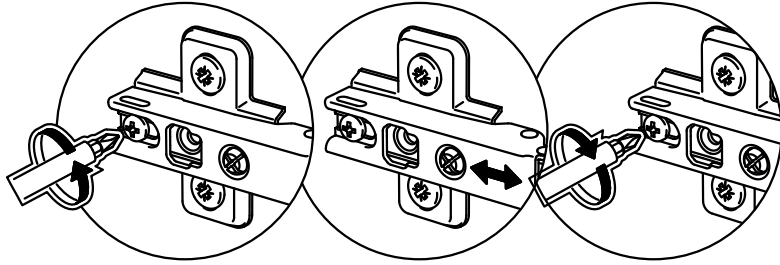

VT300

12

No	code	a*b	x
1	VT224.01	716*92	1
2	VT224.02	716*288	1
3	VT300.01	268*282	3
4	V300.04	715*295	1

2

FMT0014 see in furniture under the sink
 FMT0014 ищите в каркасе под мойку

FMT0014
 1x

11

В мебельном наборе могут быть конструктивные изменения, не ухудшающие качество изделия, но не указанные в данной инструкции.

In furniture KIT, there may be changes, not specified in this manual, which don't deteriorate the quality of the produkt.

10

3

4

9

8

OPTION

1