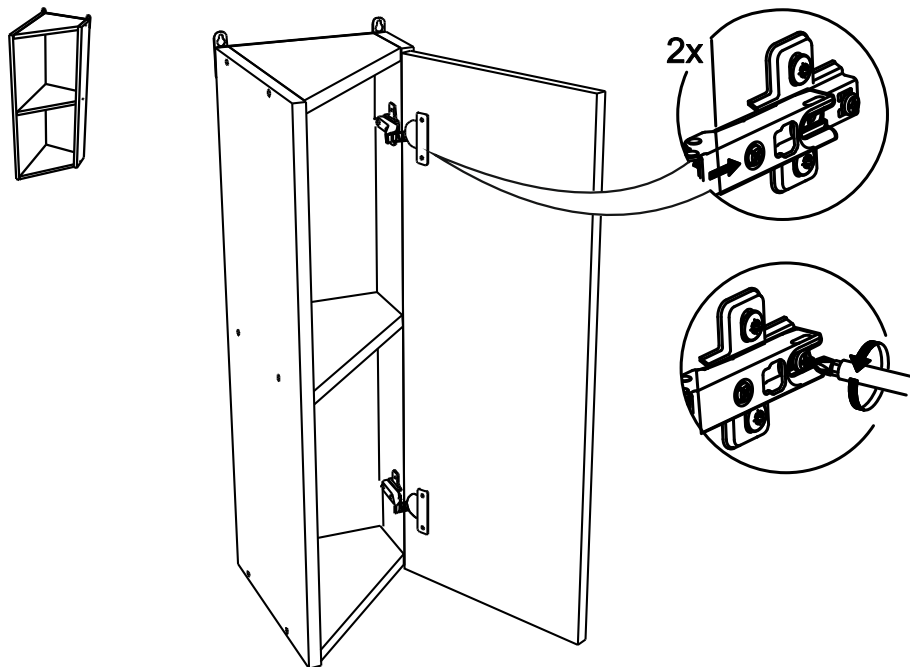

VT300

12

No	code	a*b	x
1	VT224.01	716*92	1
2	VT224.02	716*288	1
3	VT300.01	268*282	3
4	V300.04	715*295	1

2

FMT0014 see in furniture under the sink
 FMT0014 ищите в каркасе под мойку

FMT0014
 1x

11

В мебельном наборе могут быть конструктивные изменения, не ухудшающие качество изделия, но не указанные в данной инструкции.

In furniture KIT, there may be changes, not specified in this manual, which don't deteriorate the quality of the produkt.

10

3

4

9

8

OPTION

1