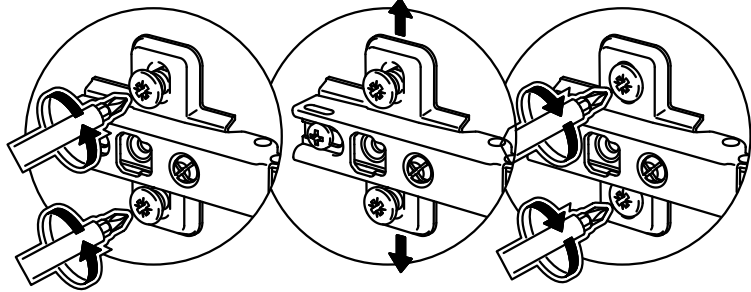

VT300

12

No	code	a*b	x
1	VT224.01	716*92	1
2	VT224.02	716*288	1
3	VT300.01	268*282	3
4	V300.04	715*295	1

2

FMT0014 see in furniture under the sink
 FMT0014 ищите в каркасе под мойку

FMT0014
 1x

11

В мебельном наборе могут быть конструктивные изменения, не ухудшающие качество изделия, но не указанные в данной инструкции.

In furniture KIT, there may be changes, not specified in this manual, which don't deteriorate the quality of the produkt.

10

3

4

9

8

OPTION

1