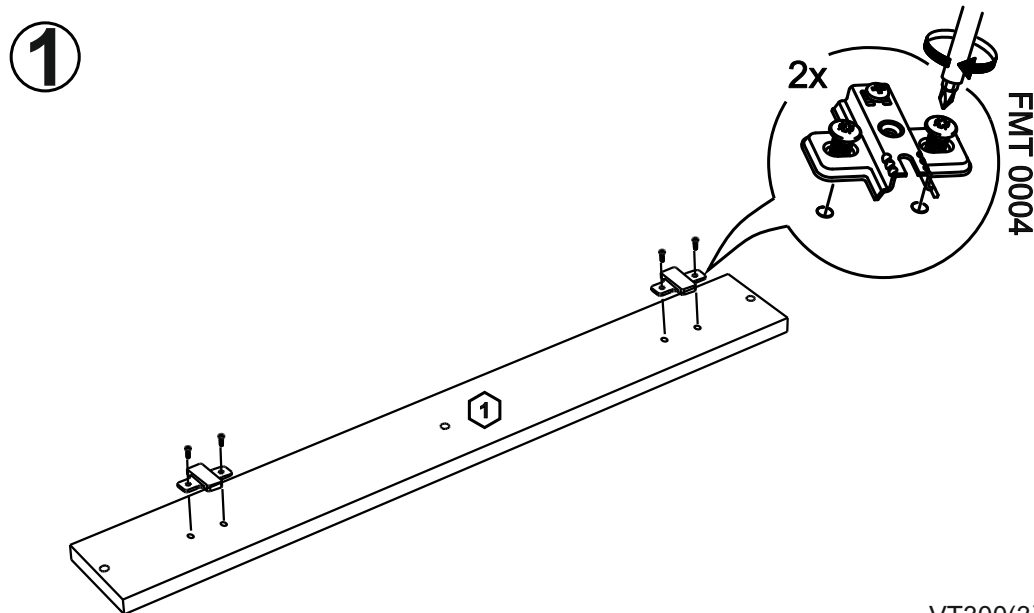

VT300

12

No	code	a*b	x
1	VT224.01	716*92	1
2	VT224.02	716*288	1
3	VT300.01	268*282	3
4	V300.04	715*295	1

2

FMT0014 see in furniture under the sink
 FMT0014 ищите в каркасе под мойку

FMT0014
 1x

11

В мебельном наборе могут быть конструктивные изменения, не ухудшающие качество изделия, но не указанные в данной инструкции.