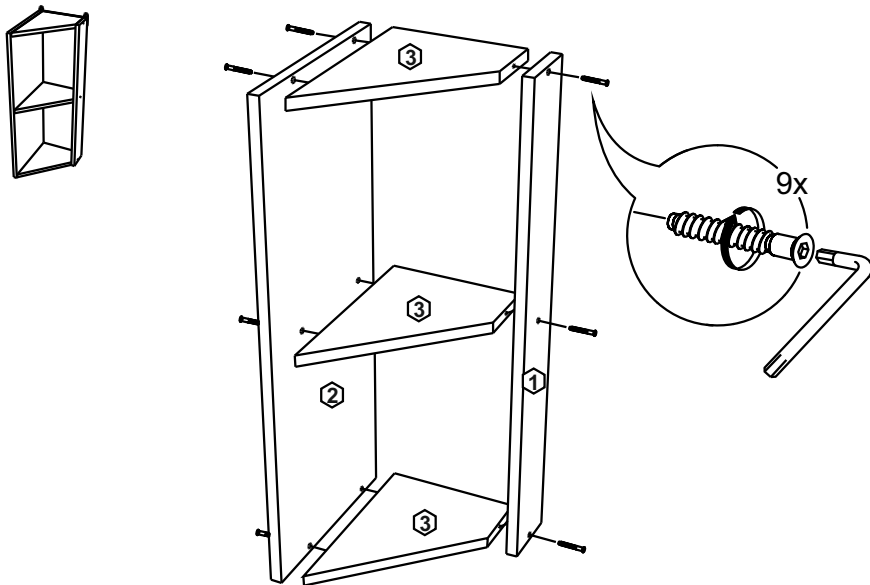

VT300

12

No	code	a*b	x
1	VT224.01	716*92	1
2	VT224.02	716*288	1
3	VT300.01	268*282	3
4	V300.04	715*295	1

2

FMT0014 see in furniture under the sink
 FMT0014 ищите в каркасе под мойку

FMT0014
 1x

11

В мебельном наборе могут быть конструктивные изменения, не ухудшающие качество изделия, но не указанные в данной инструкции.