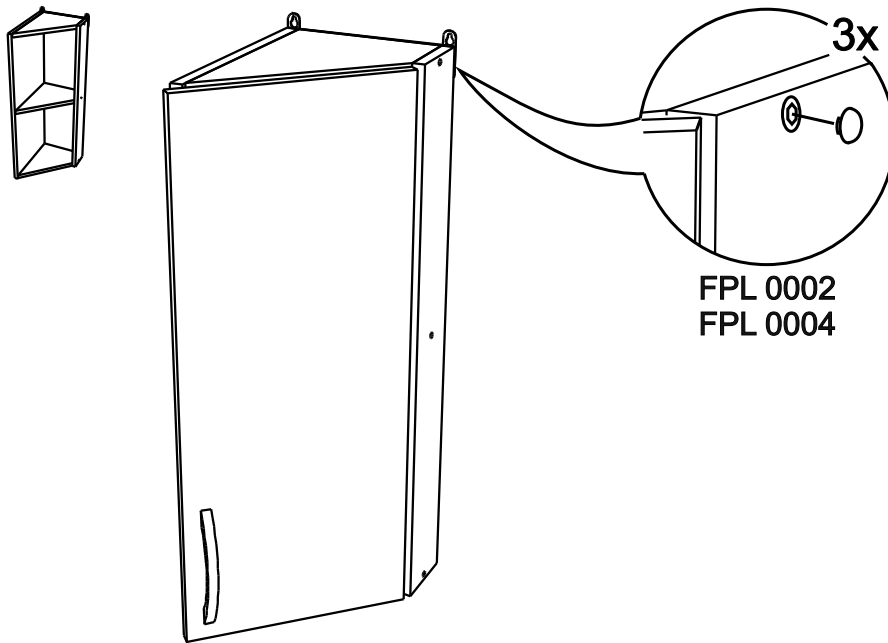

VT300

12

No	code	a*b	x
1	VT224.01	716*92	1
2	VT224.02	716*288	1
3	VT300.01	268*282	3
4	V300.04	715*295	1

2

FMT0014 see in furniture under the sink
 FMT0014 ищите в каркасе под мойку

FMT0014
 1x

11

В мебельном наборе могут быть конструктивные изменения, не ухудшающие качество изделия, но не указанные в данной инструкции.