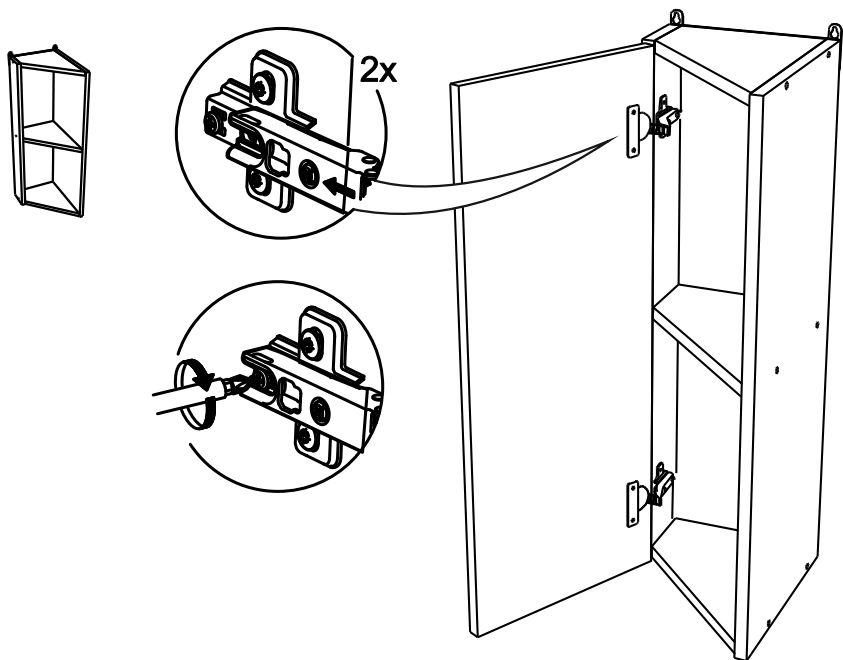

VT300

12

No	code	a*b	x
1	VT224.01	716*92	1
2	VT224.02	716*288	1
3	VT300.01	268*282	3
4	V300.04	715*295	1

2

FMT0014 see in furniture under the sink
 FMT0014 ищите в каркасе под мойку

FMT0014
 1x

11

В мебельном наборе могут быть конструктивные изменения, не ухудшающие качество изделия, но не указанные в данной инструкции.

In furniture KIT, there may be changes, not specified in this manual, which don't deteriorate the quality of the produkt.

10

3

4

9

8

OPTION

1