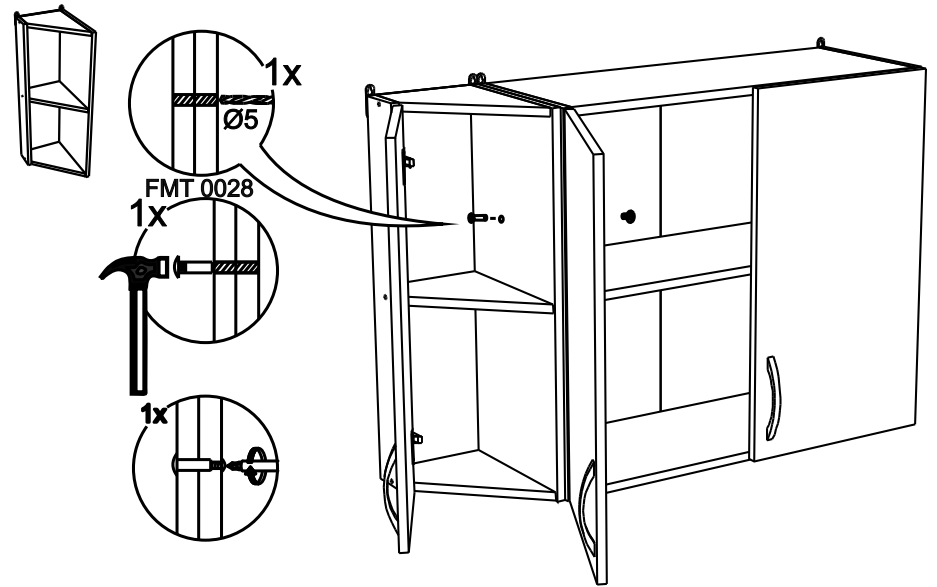

VT300

12

No	code	a*b	x
1	VT224.01	716*92	1
2	VT224.02	716*288	1
3	VT300.01	268*282	3
4	V300.04	715*295	1

2

FMT0014 see in furniture under the sink
 FMT0014 ищите в каркасе под мойку

FMT0014
 1x

11

В мебельном наборе могут быть конструктивные изменения, не ухудшающие качество изделия, но не указанные в данной инструкции.

In furniture KIT, there may be changes, not specified in this manual, which don't deteriorate the quality of the produkt.

10

3

4

9

8

OPTION

1