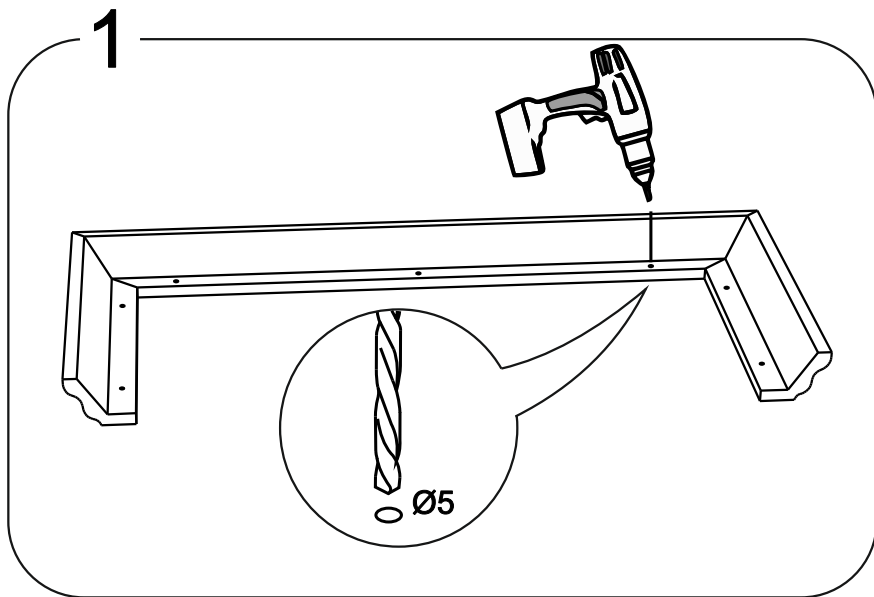

VT300

12

No	code	a*b	x
1	VT224.01	716*92	1
2	VT224.02	716*288	1
3	VT300.01	268*282	3
4	V300.04	715*295	1

2

FMT0014 see in furniture under the sink
 FMT0014 ищите в каркасе под мойку

FMT0014
 1x

11

В мебельном наборе могут быть конструктивные изменения, не ухудшающие качество изделия, но не указанные в данной инструкции.