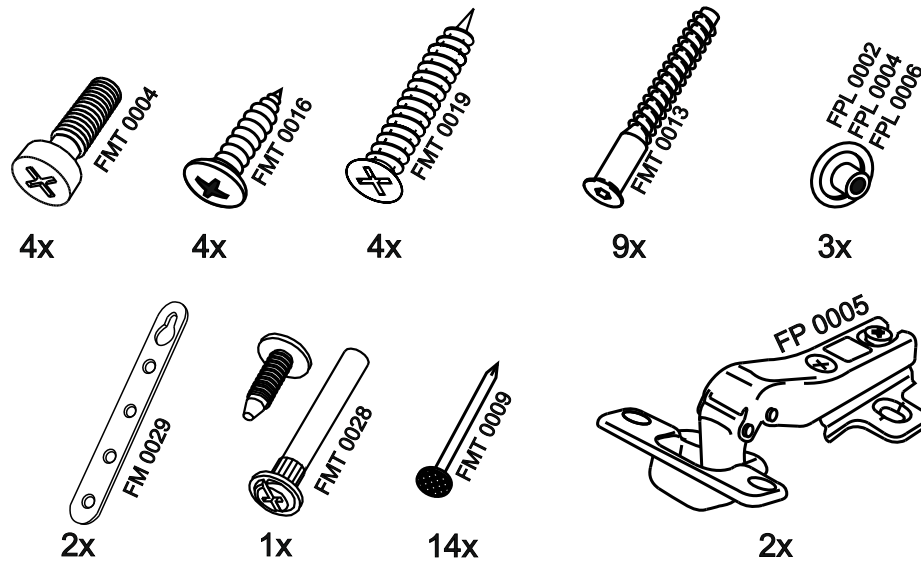

VT300

12

No	code	a*b	x
1	VT224.01	716*92	1
2	VT224.02	716*288	1
3	VT300.01	268*282	3
4	V300.04	715*295	1

2

FMT0014 see in furniture under the sink
 FMT0014 ищите в каркасе под мойку

FMT0014
 1x

11

В мебельном наборе могут быть конструктивные изменения, не ухудшающие качество изделия, но не указанные в данной инструкции.