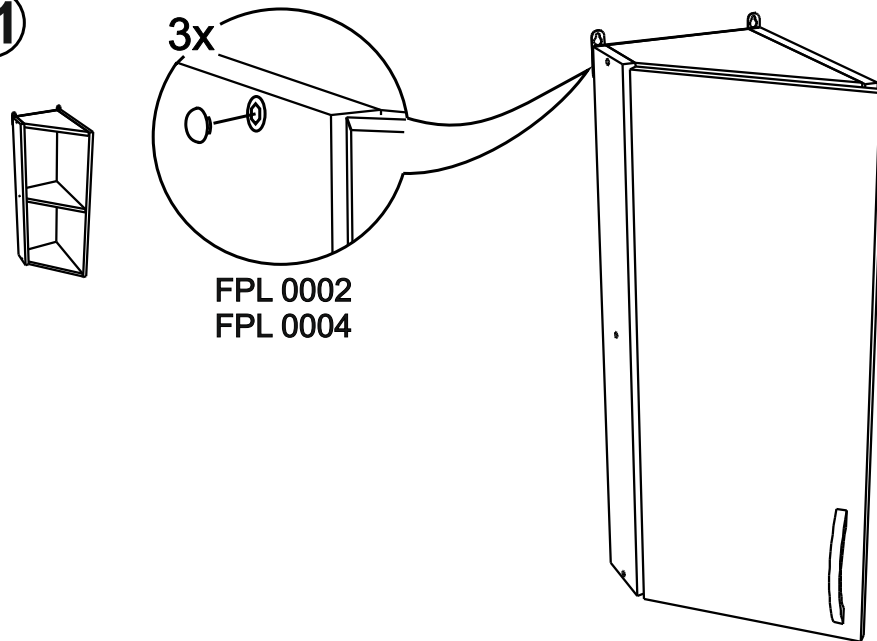

VT300

12

No	code	a*b	x
1	VT224.01	716*92	1
2	VT224.02	716*288	1
3	VT300.01	268*282	3
4	V300.04	715*295	1

2

FMT0014 see in furniture under the sink
 FMT0014 ищите в каркасе под мойку

FMT0014
 1x

11

В мебельном наборе могут быть конструктивные изменения, не ухудшающие качество изделия, но не указанные в данной инструкции.