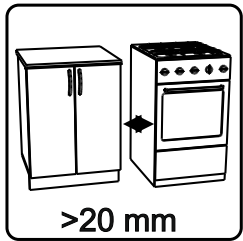

VT300

12

No	code	a*b	x
1	VT224.01	716*92	1
2	VT224.02	716*288	1
3	VT300.01	268*282	3
4	V300.04	715*295	1

2

FMT0014 see in furniture under the sink
 FMT0014 ищите в каркасе под мойку

FMT0014
 1x

11

В мебельном наборе могут быть конструктивные изменения, не ухудшающие качество изделия, но не указанные в данной инструкции.