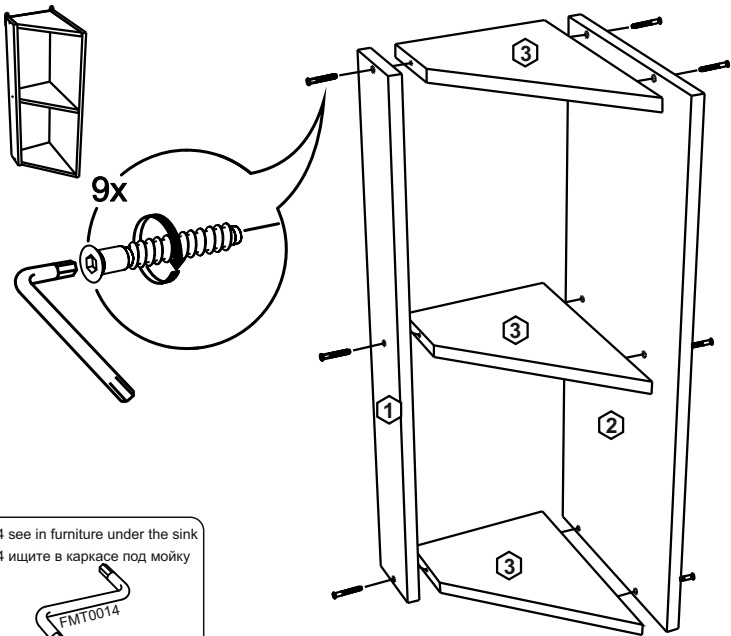

VT300

12

No	code	a*b	x
1	VT224.01	716*92	1
2	VT224.02	716*288	1
3	VT300.01	268*282	3
4	V300.04	715*295	1

2

FMT0014 see in furniture under the sink
 FMT0014 ищите в каркасе под мойку

FMT0014
 1x

11

В мебельном наборе могут быть конструктивные изменения, не ухудшающие качество изделия, но не указанные в данной инструкции.