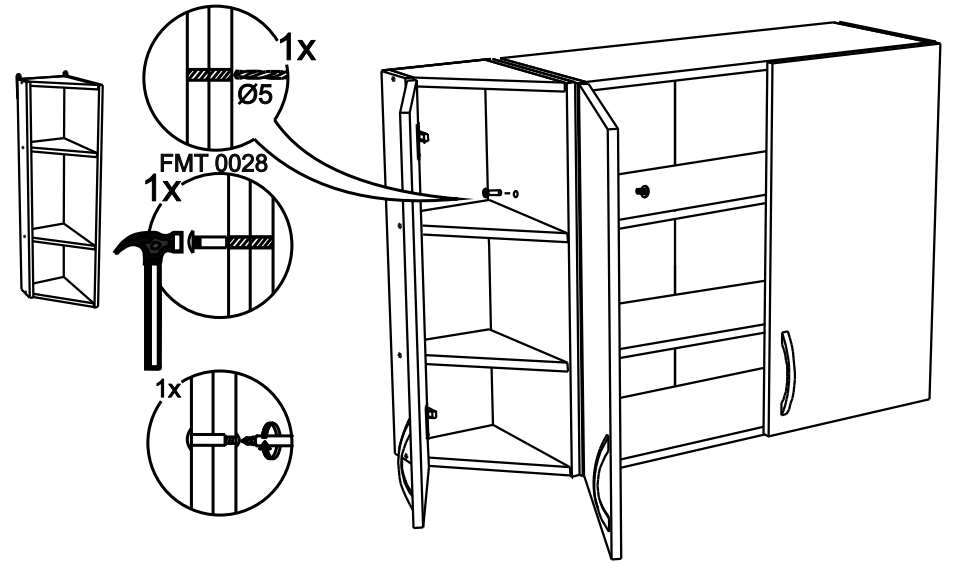

VT309

13

No	code	a*b	x
1	VT309.01	920*92	1
2	VT309.02	920*288	1
3	VT300.01	268*282	4
4	V309.02	915*295	1

2

FMT0014 see in furniture under the sink
 FMT0014 ищите в каркасе под мойку

12

В мебельном наборе могут быть конструктивные изменения, не ухудшающие качество изделия, но не указанные в данной инструкции.

In furniture KIT, there may be changes, not specified in this manual, which don't deteriorate the quality of the produkt.

11

3

4

10

9

5

6