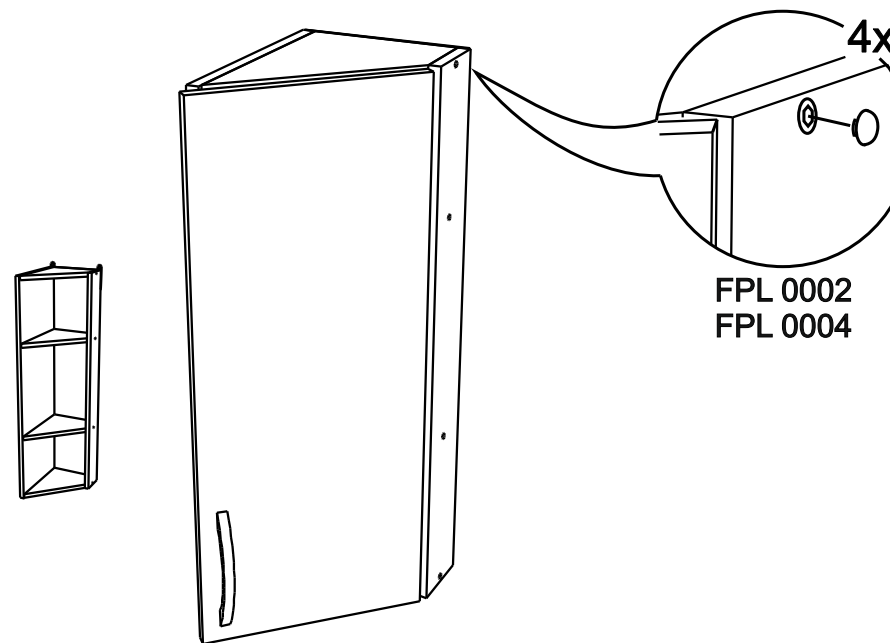

VT309

13

No	code	a*b	x
1	VT309.01	920*92	1
2	VT309.02	920*288	1
3	VT300.01	268*282	4
4	V309.02	915*295	1

2

FMT0014 see in furniture under the sink
 FMT0014 ищите в каркасе под мойку

12

В мебельном наборе могут быть конструктивные изменения, не ухудшающие качество изделия, но не указанные в данной инструкции.