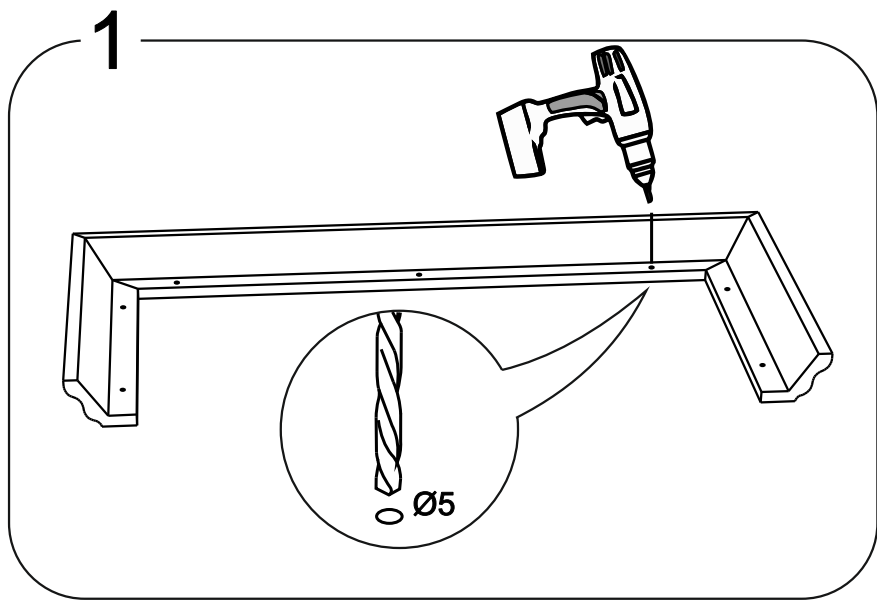

VT309

13

No	code	a*b	x
1	VT309.01	920*92	1
2	VT309.02	920*288	1
3	VT300.01	268*282	4
4	V309.02	915*295	1

2

FMT0014 see in furniture under the sink
 FMT0014 ищите в каркасе под мойку

12

В мебельном наборе могут быть конструктивные изменения, не ухудшающие качество изделия, но не указанные в данной инструкции.