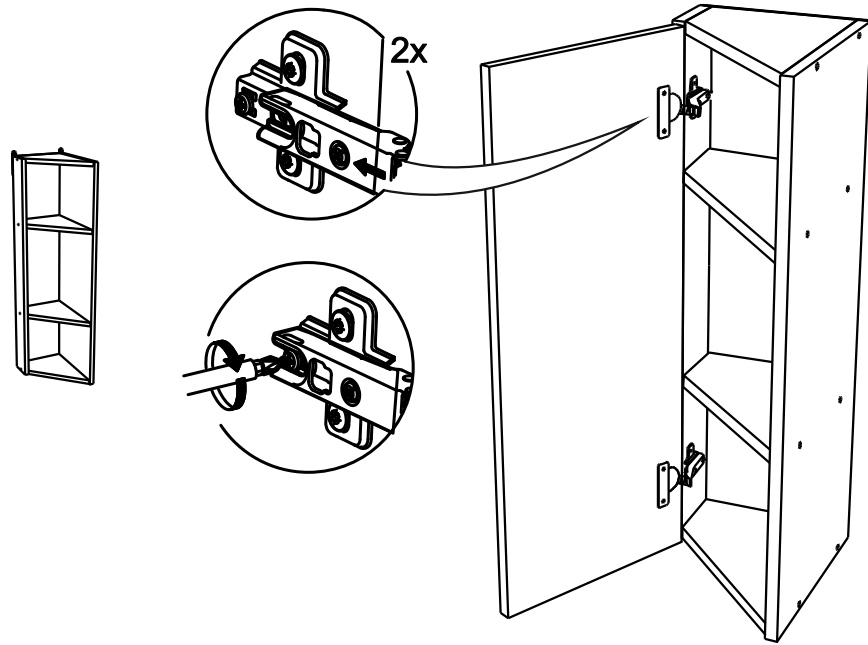

VT309

13

No	code	a*b	x
1	VT309.01	920*92	1
2	VT309.02	920*288	1
3	VT300.01	268*282	4
4	V309.02	915*295	1

2

FMT0014 see in furniture under the sink
 FMT0014 ищите в каркасе под мойку

12

В мебельном наборе могут быть конструктивные изменения, не ухудшающие качество изделия, но не указанные в данной инструкции.

In furniture KIT, there may be changes, not specified in this manual, which don't deteriorate the quality of the produkt.

11

3

4

10

9

5

6