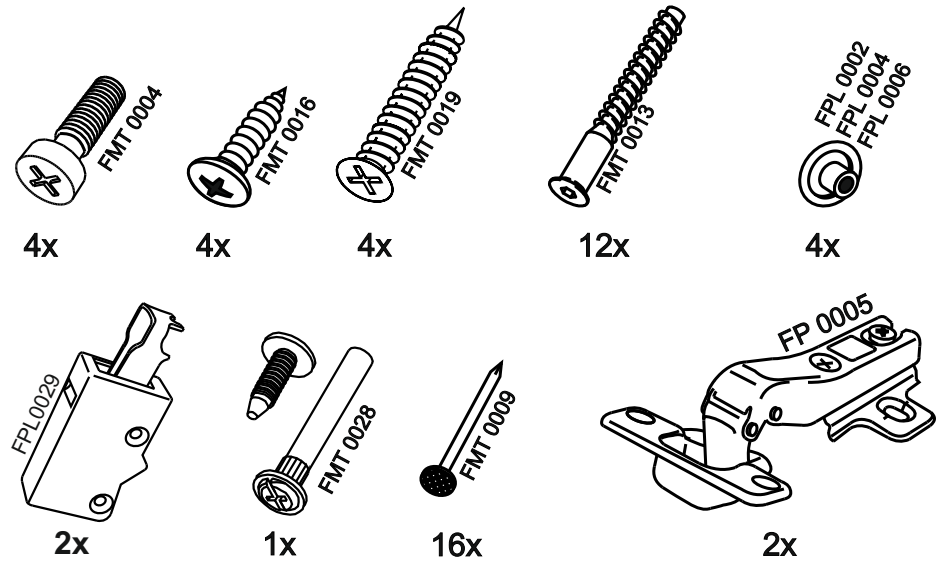

VT309

13

No	code	a*b	x
1	VT309.01	920*92	1
2	VT309.02	920*288	1
3	VT300.01	268*282	4
4	V309.02	915*295	1

2

FMT0014 see in furniture under the sink
 FMT0014 ищите в каркасе под мойку

12

В мебельном наборе могут быть конструктивные изменения, не ухудшающие качество изделия, но не указанные в данной инструкции.

In furniture KIT, there may be changes, not specified in this manual, which don't deteriorate the quality of the produkt.

11

3

4

10

9

5

6