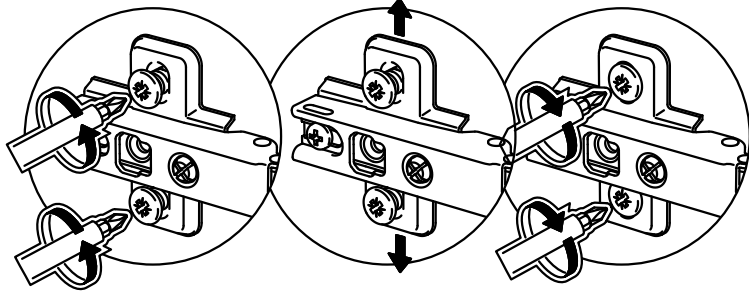

VT309

13

No	code	a*b	x
1	VT309.01	920*92	1
2	VT309.02	920*288	1
3	VT300.01	268*282	4
4	V309.02	915*295	1

2

FMT0014 see in furniture under the sink
 FMT0014 ищите в каркасе под мойку

12

В мебельном наборе могут быть конструктивные изменения, не ухудшающие качество изделия, но не указанные в данной инструкции.

In furniture KIT, there may be changes, not specified in this manual, which don't deteriorate the quality of the produkt.

11

3

4

10

9

5

6