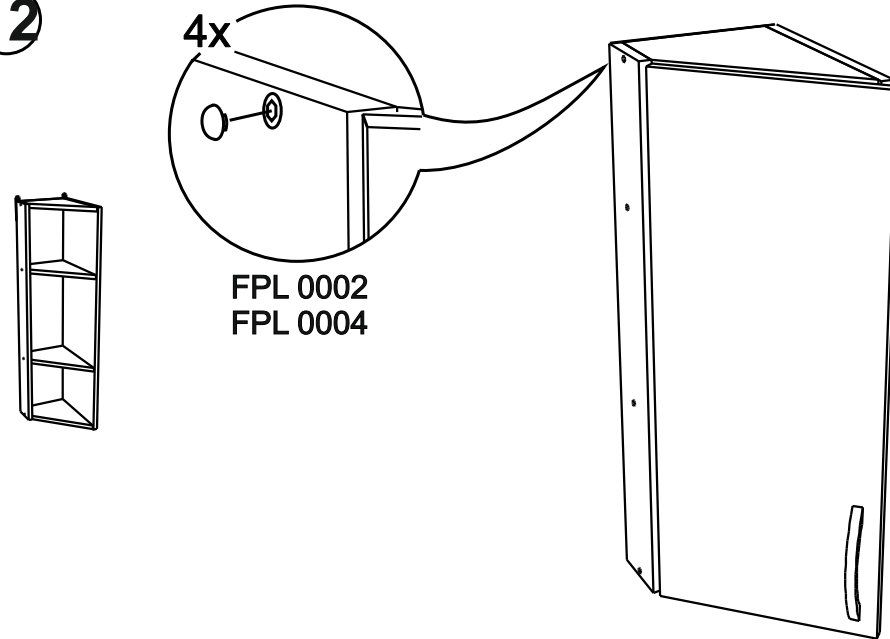

VT309

13

No	code	a*b	x
1	VT309.01	920*92	1
2	VT309.02	920*288	1
3	VT300.01	268*282	4
4	V309.02	915*295	1

2

FMT0014 see in furniture under the sink
 FMT0014 ищите в каркасе под мойку

12

В мебельном наборе могут быть конструктивные изменения, не ухудшающие качество изделия, но не указанные в данной инструкции.