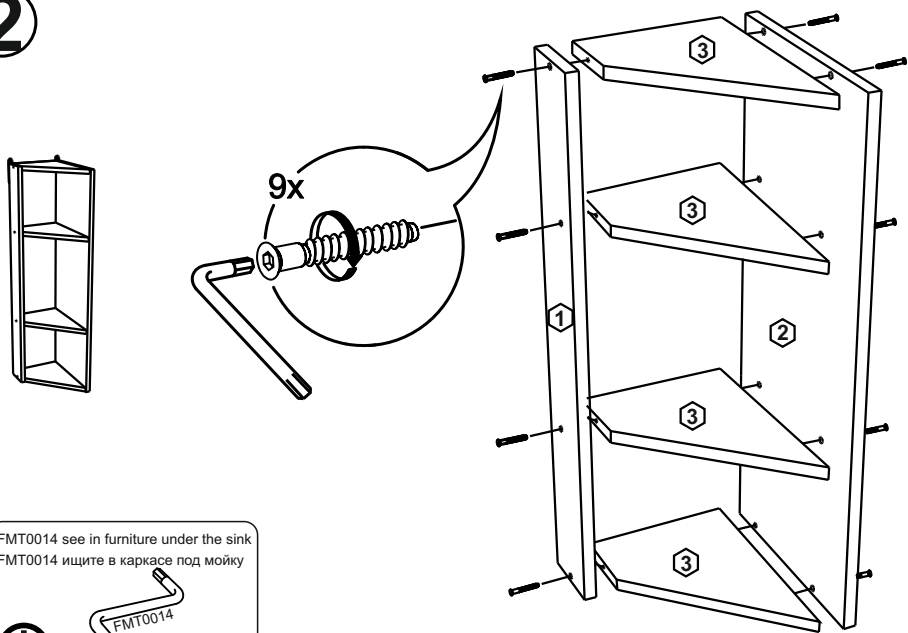

VT309

13

No	code	a*b	x
1	VT309.01	920*92	1
2	VT309.02	920*288	1
3	VT300.01	268*282	4
4	V309.02	915*295	1

2

FMT0014 see in furniture under the sink
 FMT0014 ищите в каркасе под мойку

12

В мебельном наборе могут быть конструктивные изменения, не ухудшающие качество изделия, но не указанные в данной инструкции.