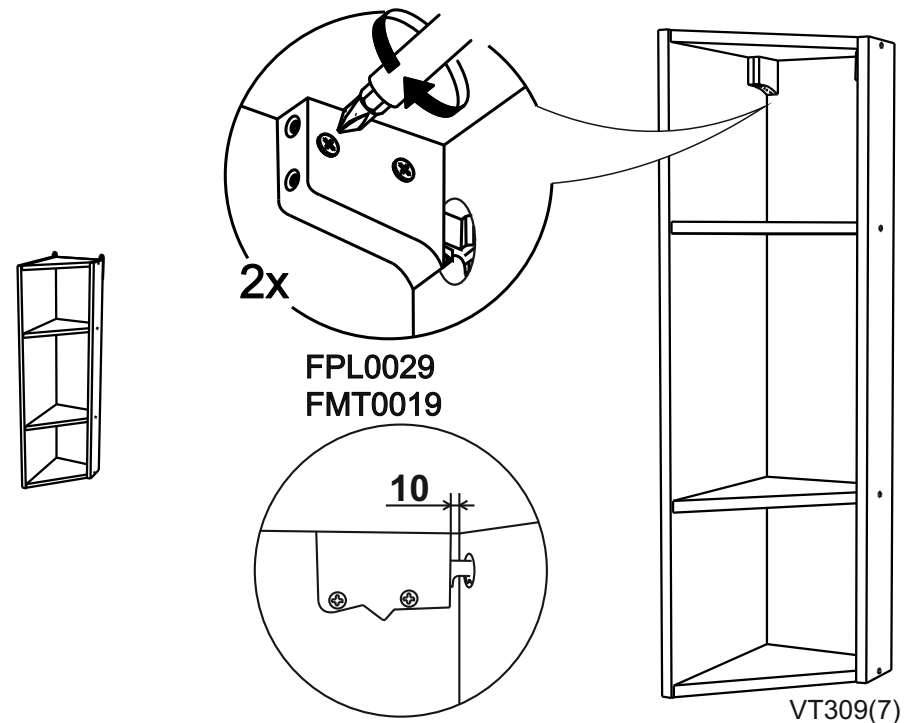

VT309

13

No	code	a*b	x
1	VT309.01	920*92	1
2	VT309.02	920*288	1
3	VT300.01	268*282	4
4	V309.02	915*295	1

2

FMT0014 see in furniture under the sink
 FMT0014 ищите в каркасе под мойку

12

В мебельном наборе могут быть конструктивные изменения, не ухудшающие качество изделия, но не указанные в данной инструкции.

In furniture KIT, there may be changes, not specified in this manual, which don't deteriorate the quality of the produkt.

11

3

4

10

9

5

6