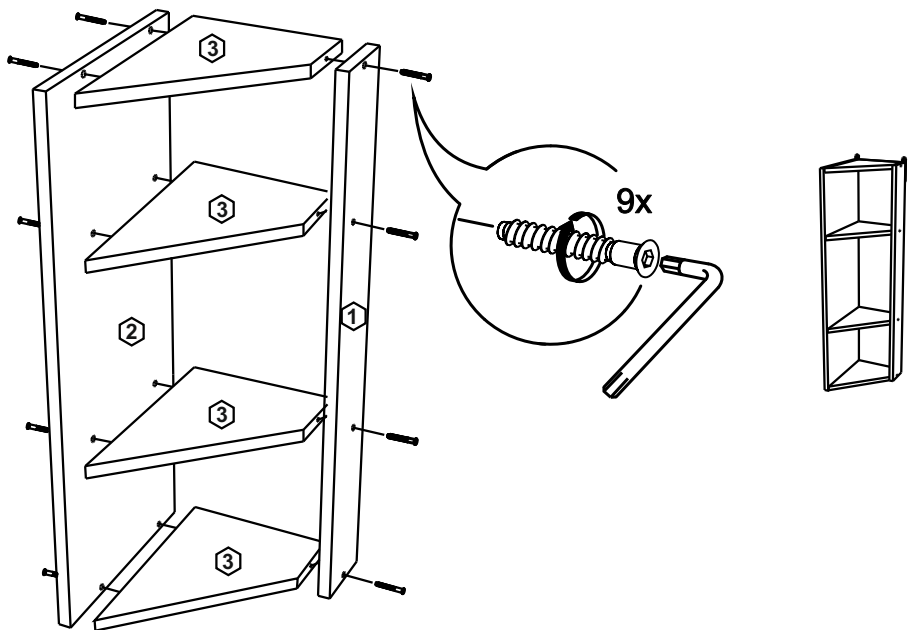

VT309

13

No	code	a*b	x
1	VT309.01	920*92	1
2	VT309.02	920*288	1
3	VT300.01	268*282	4
4	V309.02	915*295	1

2

FMT0014 see in furniture under the sink
 FMT0014 ищите в каркасе под мойку

12

В мебельном наборе могут быть конструктивные изменения, не ухудшающие качество изделия, но не указанные в данной инструкции.