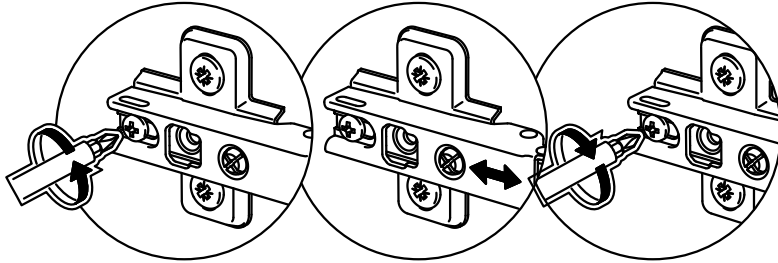

VT309

13

No	code	a*b	x
1	VT309.01	920*92	1
2	VT309.02	920*288	1
3	VT300.01	268*282	4
4	V309.02	915*295	1

2

FMT0014 see in furniture under the sink
 FMT0014 ищите в каркасе под мойку

12

В мебельном наборе могут быть конструктивные изменения, не ухудшающие качество изделия, но не указанные в данной инструкции.

In furniture KIT, there may be changes, not specified in this manual, which don't deteriorate the quality of the produkt.

11

3

4

10

9

5

6