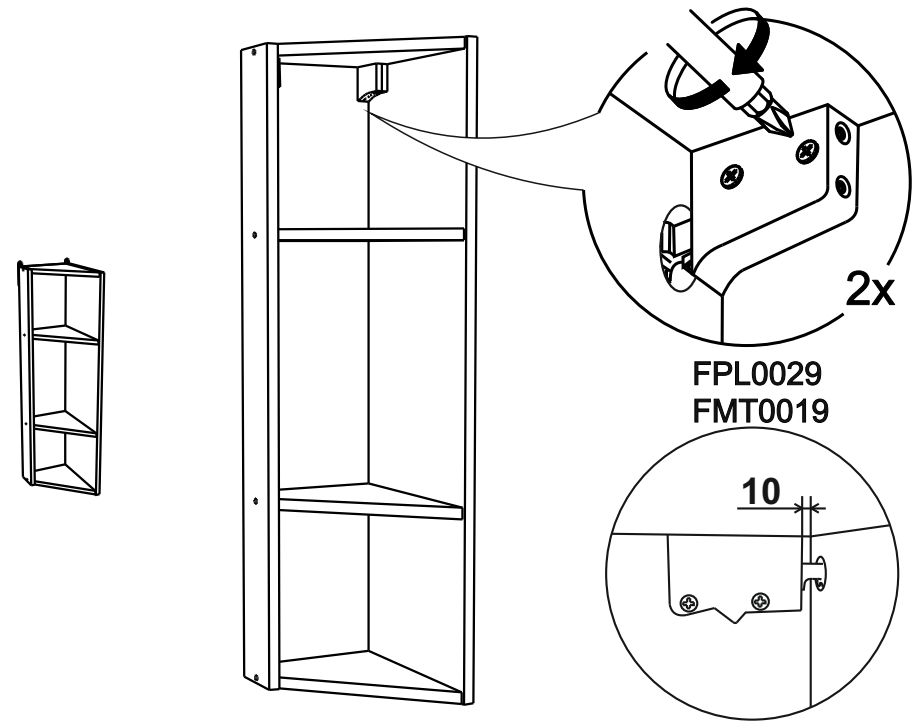

VT309

13

No	code	a*b	x
1	VT309.01	920*92	1
2	VT309.02	920*288	1
3	VT300.01	268*282	4
4	V309.02	915*295	1

2

FMT0014 see in furniture under the sink
 FMT0014 ищите в каркасе под мойку

12

В мебельном наборе могут быть конструктивные изменения, не ухудшающие качество изделия, но не указанные в данной инструкции.

In furniture KIT, there may be changes, not specified in this manual, which don't deteriorate the quality of the produkt.

11

3

4

10

9

5

6