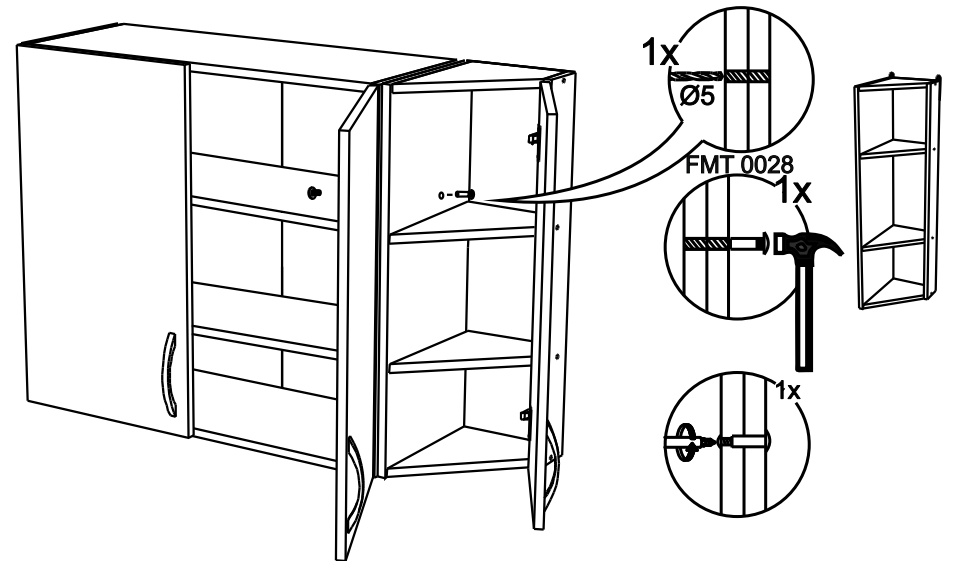

VT309

13

No	code	a*b	x
1	VT309.01	920*92	1
2	VT309.02	920*288	1
3	VT300.01	268*282	4
4	V309.02	915*295	1

2

FMT0014 see in furniture under the sink
 FMT0014 ищите в каркасе под мойку

12

В мебельном наборе могут быть конструктивные изменения, не ухудшающие качество изделия, но не указанные в данной инструкции.

In furniture KIT, there may be changes, not specified in this manual, which don't deteriorate the quality of the produkt.

11

3

4

10

9

5

6